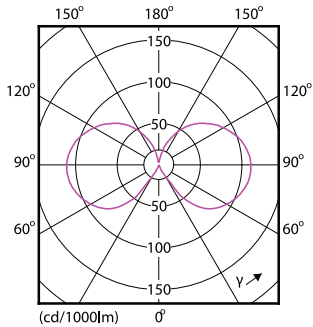

Produkt Daten

Allgemeine Eigenschaften		Elektrische Kenndaten	
Sockel	E14 [E14]	Farbkonsistenz	<6
CE-Zeichen	Ja	Farbwiedergabeindex (Nom.)	80
EU RoHS-konform	Ja	Restlichtstrom am Ende der Nennlebensdauer (Nom.)	70 %
Nennlebensdauer (Nom)	15000 h	Eingangsfrequenz	50 bis 60 Hz
Schaltzyklus	20000	Power (Rated) (Nom)	2 W
Referenz für Lichtstrommessung	Sphere	Lampenstrom (Nom)	20 mA
Stufe	CorePro	Äquivalente Leistung	25 W
Lichttechnische Daten		Startzeit (Nom)	0,5 s
Farbcode	827 [CCT von 2700 K]	Aufwärmzeit bis 60 % Licht (Nom.)	0,5 s
Lichtstrom (Nom)	250 lm	Leistungsfaktor (Nom)	0,4
Lichtfarbe	Warmweiß (WW)	Spannung (Nom)	220-240 V
Ähnlichste Farbtemperatur (Nom)	2700 K		
Nennlichtausbeute (nom.)	125,00 lm/W		

Abmessungsskizzen

Product	D	C
CorePro LEDCandleND2-25W E14BA35 827CL G	35 mm	123 mm

CorePro LEDCandleND2-25W E14BA35 827CL G

Photometrische Daten

Spectral Power Distribution Colour

General uniform lighting

CorePro GLASS LED Kerzen- und Tropfenformlampen

Photometrische Daten

Light Distribution Diagram

Lebensdauer

Life Expectancy Diagram

Lumen Maintenance Diagram