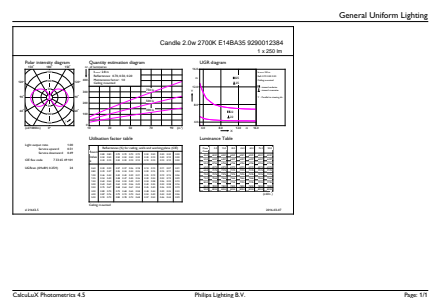

Produkt Daten

Allgemeine Eigenschaften		Elektrische Kenndaten	
Sockel	E14 [E14]	Farbkonsistenz	<6
CE-Zeichen	Ja	Farbwiedergabeindex (Nom.)	80
EU RoHS-konform	Ja	Restlichtstrom am Ende der Nennlebensdauer (Nom.)	70 %
Nennlebensdauer (Nom)	15000 h	Eingangsfrequenz	50 bis 60 Hz
Schaltzyklus	20000	Power (Rated) (Nom)	2 W
Referenz für Lichtstrommessung	Sphere	Lampenstrom (Nom)	20 mA
Stufe	CorePro	Äquivalente Leistung	25 W
Lichttechnische Daten		Startzeit (Nom)	0,5 s
Farbcode	827 [CCT von 2700 K]	Aufwärmzeit bis 60 % Licht (Nom.)	0,5 s
Lichtstrom (Nom)	250 lm	Leistungsfaktor (Nom)	0,4
Lichtfarbe	Warmweiß (WW)	Spannung (Nom)	220-240 V
Ähnlichste Farbtemperatur (Nom)	2700 K		
Nennlichtausbeute (nom.)	125,00 lm/W		

Abmessungsskizzen

Product	D	C
CorePro LEDCandleND2-25W E14BA35 827CL G	35 mm	123 mm

CorePro LEDCandleND2-25W E14BA35 827CL G

Photometrische Daten

Spectral Power Distribution Colour

General uniform lighting