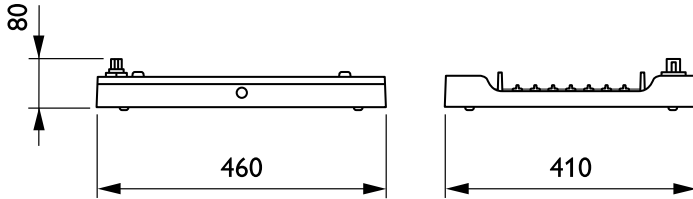

GentleSpace Gen3

Abmessungsskizzen

BY480P LED130S/840 PSD MB GC SI