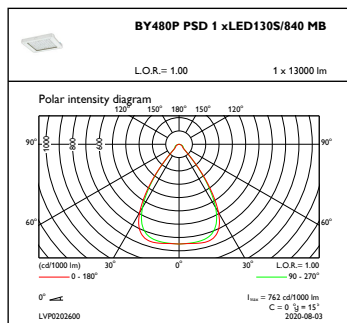

Dimmen

Dimmbar	Ja
---------	----

Mechanische Kenndaten

Gehäusematerial	Aluminium
Reflektor-Material	-
Optisches Material	Polycarbonat
Material optische Abdeckung/Linse	Glas
Befestigungsmaterial	Stahl
Ausführung optische Abdeckung	Klar
Gesamte Länge	460 mm
Gesamte Breite	410 mm
Gesamte Höhe	104 mm
Farbe	Silber RAL 9006
Abmessungen (Höhe x Breite x Tiefe)	104 x 410 x 460 mm

Lichtstrom-Neuwert (Systemlichtstrom)	13000 lm
Lichtstromtoleranz	+/-10%
Initiale Leuchtenlichtausbeute	154 lm/W
Initiale ähnlichste Farbtemperatur	4000 K
Init. Farbwiedergabeindex	>80
Anfängliche Farbsättigung	(0.38, 0.38) SDCM <3
Systemleistung	84 W
Toleranz Leistungsaufnahme	+/-10%

Anwendungsparameter

Umgebungstemperaturbereich	-30 bis +45 °C
Bemessungs-Umgebungstemperatur	45 °C
Maximaler Dimmlevel	10%
Geeignet zum häufigen An- und Ausschalten	Nein

Produktdaten

Gesamt-Produktcode	871869940738400
Bestell-Produktname	BY480P LED130S/840 PSD MB GC SI
EAN/UPC - Produkt	8718699407384
Bestellcode	40738400
Anzahl pro Verpackung	1
SAP-Zähler - Pakete pro Außenkarton	1
SAP-Material	910500465544
Kopie Nettogewicht (Einzelteil)	7,900 kg

GentleSpace Gen3

Abmessungsskizzen

BY480P LED130S/840 PSD MB GC SI

Photometrische Daten

OFPC1_BY480PPSD1xLED130S840MB

IFGU1_BY480PPSD1xLED130S840MB