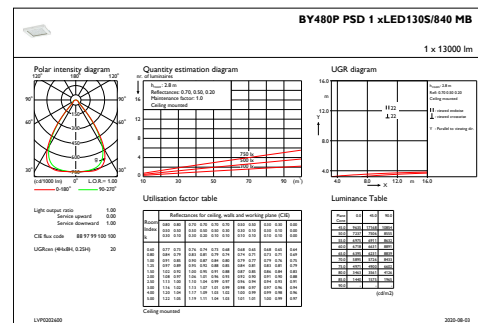

Anwendungsparameter

Umgebungstemperaturbereich	-30 bis +45 °C
Bemessungs-Umgebungstemperatur	45 °C
Maximaler Dimmlevel	10%
Geeignet zum häufigen An- und Ausschalten	Nein

Produktdaten

Gesamt-Produktcode	871869940738400
Bestell-Produktname	BY480P LED130S/840 PSD MB GC SI
EAN/UPC - Produkt	8718699407384
Bestellcode	40738400
Anzahl pro Verpackung	1
SAP-Zähler - Pakete pro Außenkarton	1
SAP-Material	910500465544
Kopie Nettogewicht (Einzelteil)	7,900 kg

GentleSpace Gen3

Abmessungsskizzen

BY480P LED130S/840 PSD MB GC SI

Photometrische Daten

OFPC1_BY480PPSD1xLED130S840MB

IFGU1_BY480PPSD1xLED130S840MB