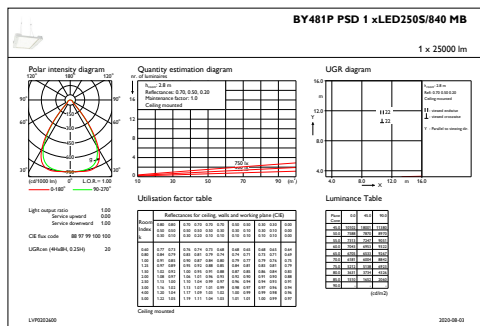

Photometrische Daten

IFGU1_BY481PPSD1xLED250S840MB