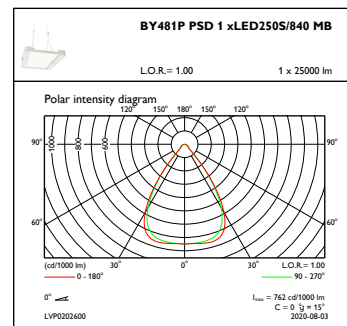

## Mechanische Kenndaten

Gehäusematerial	Aluminium
Reflektor-Material	-
Optisches Material	Polycarbonat
Material optische Abdeckung/Linse	Polykarbonat
Befestigungsmaterial	Stahl
Ausführung optische Abdeckung	Klar
Gesamte Länge	600 mm
Gesamte Breite	490 mm
Gesamte Höhe	110 mm
Farbe	Silber RAL 9006
Abmessungen (Höhe x Breite x Tiefe)	110 x 490 x 600 mm

## Abmessungsskizzen

BY481P LED250S/840 PSD MB PC SI

## Photometrische Daten

IFGU1\_BY481PPSD1xLED250S840MB

OFPC1\_BY481PPSD1xLED250S840MB