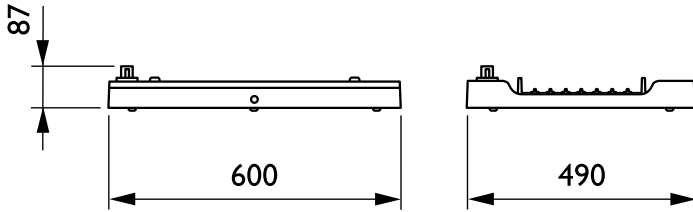

GentleSpace Gen3

Abmessungsskizzen

BY481P LED250S/840 PSD MB PC SI