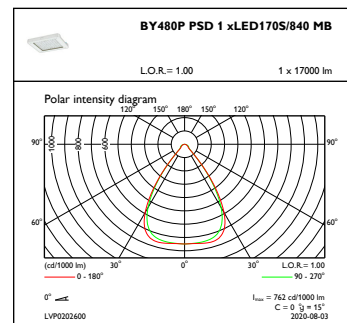

Dimmen

Dimmbar	Ja
---------	----

Mechanische Kenndaten

Gehäusematerial	Aluminium
Reflektor-Material	-
Optisches Material	Polycarbonat
Material optische Abdeckung/Linse	Glas
Befestigungsmaterial	Stahl
Ausführung optische Abdeckung	Klar
Gesamte Länge	460 mm
Gesamte Breite	410 mm
Gesamte Höhe	104 mm
Farbe	Silber RAL 9006
Abmessungen (Höhe x Breite x Tiefe)	104 x 410 x 460 mm

Lichtstrom-Neuwert (Systemlichtstrom)	17000 lm
Lichtstromtoleranz	+/-10%
Initiale Leuchtenlichtausbeute	141 lm/W
Initiale ähnlichste Farbtemperatur	4000 K
Init. Farbwiedergabeindex	>80
Anfängliche Farbsättigung	(0.38, 0.38) SDCM <3
Systemleistung	120 W
Toleranz Leistungsaufnahme	+/-10%

Anwendungsparameter

Umgebungstemperaturbereich	-30 bis +45 °C
Bemessungs-Umgebungstemperatur	45 °C
Maximaler Dimmlevel	10%
Geeignet zum häufigen An- und Ausschalten	Nein

Produktdaten

Gesamt-Produktcode	871869940745200
Bestell-Produktname	BY480P LED170S/840 PSD MB GC SI
EAN/UPC - Produkt	8718699407452
Bestellcode	40745200
Anzahl pro Verpackung	1
SAP-Zähler - Pakete pro Außenkarton	1
SAP-Material	910500465551
Kopie Nettogewicht (Einzelteil)	7,900 kg

GentleSpace Gen3

Abmessungsskizzen

BY480P LED170S/840 PSD MB GC SI

Photometrische Daten

IFGU1_BY480PPSD1xLED170S840MB

OFPC1_BY480PPSD1xLED170S840MB