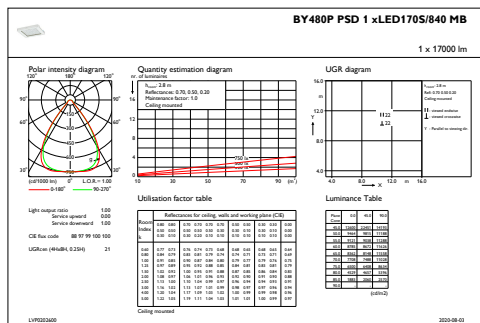

Anwendungsparameter

Umgebungstemperaturbereich	-30 bis +45 °C
Bemessungs-Umgebungstemperatur	45 °C
Maximaler Dimmlevel	10%
Geeignet zum häufigen An- und Ausschalten	Nein

Produktdaten

Gesamt-Produktcode	871869940745200
Bestell-Produktname	BY480P LED170S/840 PSD MB GC SI
EAN/UPC - Produkt	8718699407452
Bestellcode	40745200
Anzahl pro Verpackung	1
SAP-Zähler - Pakete pro Außenkarton	1
SAP-Material	910500465551
Kopie Nettogewicht (Einzelteil)	7,900 kg

GentleSpace Gen3

Abmessungsskizzen

BY480P LED170S/840 PSD MB GC SI

Photometrische Daten

IFGU1_BY480PPSD1xLED170S840MB

OFPC1_BY480PPSD1xLED170S840MB