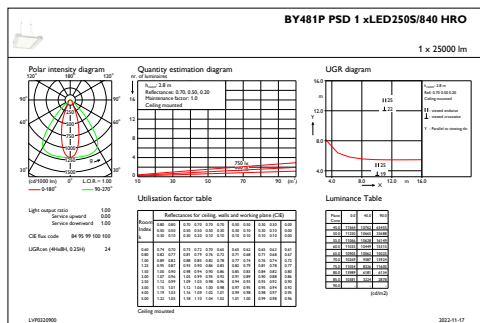

Photometrische Daten

IFGU1_BY481PPSD1xLED250S840HRO