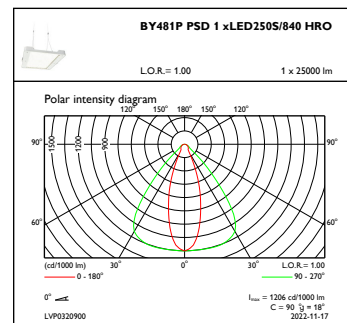

Dimmen

Dimmbar	Ja
---------	----

Mechanische Kenndaten

Gehäusematerial	Aluminium
Reflektor-Material	-
Optisches Material	Polycarbonat
Material optische Abdeckung/Linse	Polykarbonat
Befestigungsmaterial	Stahl
Ausführung optische Abdeckung	Klar
Gesamte Länge	600 mm
Gesamte Breite	490 mm
Gesamte Höhe	110 mm
Farbe	Silber RAL 9006
Abmessungen (Höhe x Breite x Tiefe)	110 x 490 x 600 mm

Initialkennwerte (IEC konform)

Lichtstrom-Neuwert (Systemlichtstrom)	25000 lm
Lichtstromtoleranz	+/-10%
Initiale Leuchtenlichtausbeute	154 lm/W
Initiale ähnlichste Farbtemperatur	4000 K
Init. Farbwiedergabeindex	>80
Anfängliche Farbsättigung	(0.38, 0.38) SDCM <3
Systemleistung	162 W
Toleranz Leistungsaufnahme	+/-10%

Anwendungsparameter

Umgebungstemperaturbereich	-30 bis +45 °C
Bemessungs-Umgebungstemperatur	45 °C
Maximaler Dimmlevel	10%
Geeignet zum häufigen An- und Ausschalten	Nein

Produktdaten

Gesamt-Produktcode	871869940769800
Bestell-Produktname	BY481P LED250S/840 PSD HRO PC SI
EAN/UPC - Produkt	8718699407698
Bestellcode	40769800
Anzahl pro Verpackung	1
SAP-Zähler - Pakete pro Außenkarton	1
SAP-Material	910500465575
Kopie Nettogewicht (Einzelteil)	11,000 kg

GentleSpace Gen3

Abmessungsskizzen

BY481P LED250S/840 PSD HRO PC SI

Photometrische Daten

IFGU1_BY481PPSD1xLED250S840HRO

OFPC1_BY481PPSD1xLED250S840HRO