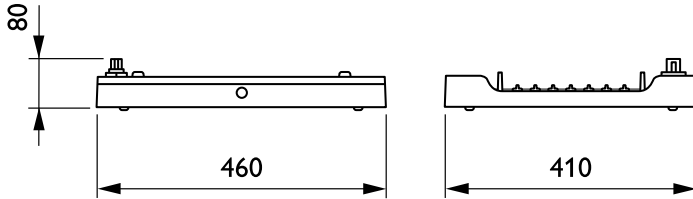

GentleSpace Gen3

Abmessungsskizzen

BY480P LED130S/840 PSD NB GC SI