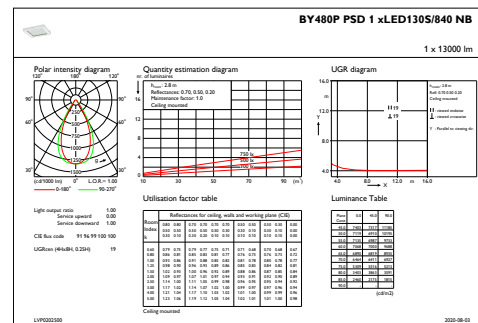

IFGU1_BY480PPSD1xLED130S840NB