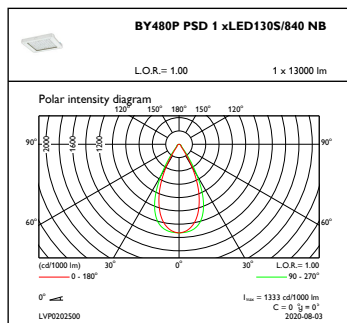

Photometrische Daten

OFPC1_BY480PPSD1xLED130S840NB