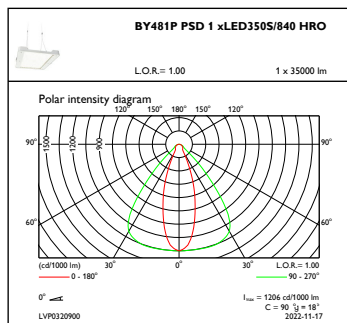

Dimmen

Dimmbar	Ja
---------	----

Mechanische Kenndaten

Gehäusematerial	Aluminium
Reflektor-Material	-
Optisches Material	Polycarbonat
Material optische Abdeckung/Linse	Polykarbonat
Befestigungsmaterial	Stahl
Ausführung optische Abdeckung	Klar
Gesamte Länge	600 mm
Gesamte Breite	490 mm
Gesamte Höhe	110 mm
Farbe	Silber RAL 9006
Abmessungen (Höhe x Breite x Tiefe)	110 x 490 x 600 mm

Anwendungsparameter

Umgebungstemperaturbereich	-30 bis +45 °C
Bemessungs-Umgebungstemperatur	45 °C
Maximaler Dimmlevel	10%
Geeignet zum häufigen An- und Ausschalten	Nein

Produktdaten

Gesamt-Produktcode	871869940799500
Bestell-Produktname	BY481P LED350S/840 PSD HRO PC SI
EAN/UPC - Produkt	8718699407995
Bestellcode	40799500
Anzahl pro Verpackung	1
SAP-Zähler - Pakete pro Außenkarton	1
SAP-Material	910500465606
Kopie Nettogewicht (Einzelteil)	11,000 kg

GentleSpace Gen3

Abmessungsskizzen

BY481P LED350S/840 PSD HRO PC SI

Photometrische Daten

OFPC1_BY481PPSD1xLED350S840HRO

IFGU1_BY481PPSD1xLED350S840HRO