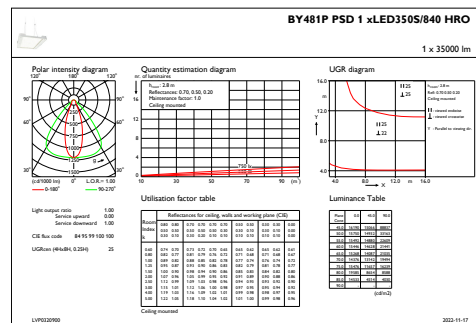

GentleSpace Gen3

Abmessungsskizzen

BY481P LED350S/840 PSD HRO PC SI

Photometrische Daten

OFPC1_BY481PPSD1xLED350S840HRO

IFGU1_BY481PPSD1xLED350S840HRO