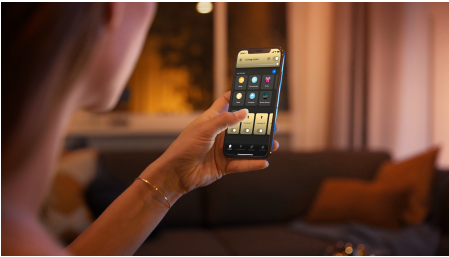

Unkompliziertes, smartes Lichtsystem

Mit dieser smarten E27 LED-Lampe erhältst Du ein kaltweißes und warmweißes Licht mit allen dazwischenliegenden Weißtönen. Sie ist für die meisten Leuchten geeignet und ermöglicht ein sofortiges, kabelloses Dimmen.

Einfaches, smartes Lichtsystem

- Steuere bis zu 10 Lampen mit der Bluetooth App
- Steuere Lampen mit Deiner Stimme*
- Kreiere mit warmweißem bis kühlweißem Licht die passende Stimmung.
- Finde die idealen Lichtszenen für Deine täglichen Aktivitäten
- Nutze mit der Hue Bridge das gesamte Spektrum der smarten Beleuchtungsfunktionen

Besonderheiten

Steuere bis zu 10 Lampen mit der Bluetooth App

Steuere mit der Hue Bluetooth App Deine smarten Hue Lampen in einem einzelnen Raum Deines Zuhauses. Füge bis zu 10 smarte Lampen hinzu und steuere sie alle mit einer Berührung auf Deinem mobilen Gerät.

Finde die idealen Lichtszenen für Deine täglichen Aktivitäten

Erleichtere und verschönere Deinen Alltag mit vier voreingestellten Lichtszenen, die speziell für Deine täglichen Aktivitäten entwickelt wurden: Energie tanken, Konzentrieren, Lesen und Entspannen. Die zwei Szenen mit kühleren Tönen, Energie tanken und Konzentrieren, beleben Dich am Morgen oder sorgen für Konzentration. Die wärmeren Szenen Lesen und Entspannen machen es Dir einfacher, ein gutes Buch zu genießen oder innerlich zur Ruhe zu kommen.