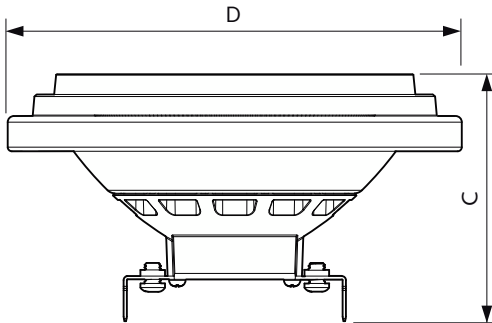

MASTER LEDspot ExpertColor AR111

Umgebungstemperatur (min.)	-20 °C
Gehäusetemperatur (max)	77 °C
Dimmen	
Dimmbar	Nur mit Spezial-Dimmern
Mechanische Kenndaten	
Kolbenausführung	Klar
Kolbenform	AR111
Zulassungen und Anwendungseigenschaften	
Energieeffizienzklasse	G
Geeignet für Akzentbeleuchtung	ja
Energieverbrauch kWh/1.000 Std.	20 kWh

EPREL-Registrierungsnummer	1122534
Produktdaten	
Gesamt-Produktcode	871951442973400
Bestell-Produktname	MAS LEExpertColor 20-100W 940 AR111 24D
EAN/UPC - Produkt	8719514429734
Bestellcode	42973400
Anzahl pro Verpackung	1
SAP-Zähler - Pakete pro Außenkarton	6
SAP-Material	929003478802
Kopie Nettogewicht (Einzelteil)	0,162 kg

Abmessungsskizzen

MAS LEExpertColor 20-100W 940 AR111 24D