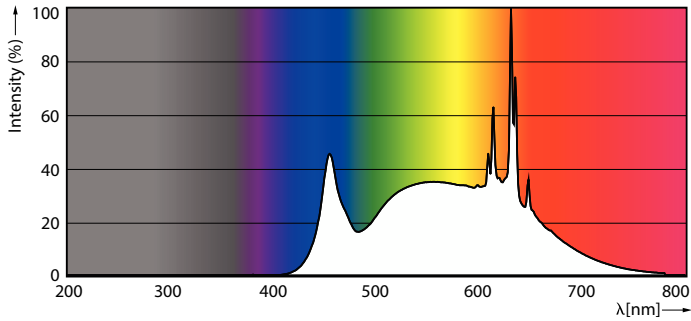

Produkt Daten

Allgemeine Eigenschaften	
Sockel	G53 [G53]
EU RoHS-konform	Ja
Nennlebensdauer (Nom)	40000 h
Schaltzyklus	50000X
Referenz für Lichtstrommessung	Narrow Cone
Stufe	MASTER

Lichttechnische Daten	
Farbcode	940 [CCT von 4000 K]
Ausstrahlungswinkel (Nom)	24 °
Lichtstrom (Nom)	1270 lm
Lichtstärke (nom.)	4400 cd
Lichtfarbe	Neutralweiß (CW)
Ähnlichste Farbtemperatur (Nom)	4000 K
Nennlichtausbeute (nom.)	63 lm/W
Farbkonsistenz	<4

Farbwiedergabeindex (Nom.)	95
Restlichtstrom am Ende der Nennlebensdauer (Nom.)	70 %
Lichtstrom im 90° Winkel	1270 lm

Elektrische Kenndaten	
Eingangsfrequenz	50 bis 60 Hz
Power (Rated) (Nom)	20 W
Lampenstrom (Nom)	2000 mA
Äquivalente Leistung	100 W
Startzeit (Nom)	0,5 s
Aufwärmzeit bis 60 % Licht (Nom.)	0,5 s
Leistungsfaktor (Nom)	0,7
Spannung (Nom)	12 V

Abmessungsskizzen

MAS LEExpertColor 20-100W 940 AR111 24D

Product	D	C
MAS LEExpertColor 20-100W 940 AR111 24D	111 mm	62 mm

Photometrische Daten

Light Distribution Diagram

Accent Lighting Spots

MASTER LEDspot ExpertColor AR111

Photometrische Daten

Spectral Power Distribution Colour

Lebensdauer

Life Expectancy Diagram

Lumen Maintenance Diagram