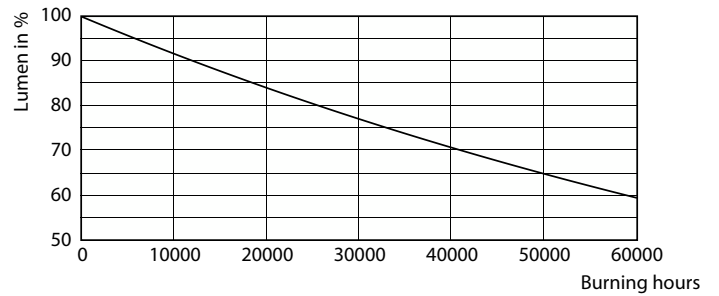

Produkt Daten

Allgemeine Eigenschaften	
Sockel	G53 [G53]
EU RoHS-konform	Ja
Nennlebensdauer (Nom)	40000 h
Schaltzyklus	50000X
Referenz für Lichtstrommessung	Narrow Cone
Stufe	MASTER

Lichttechnische Daten	
Farbcode	940 [CCT von 4000 K]
Ausstrahlungswinkel (Nom)	24 °
Lichtstrom (Nom)	1270 lm
Lichtstärke (nom.)	4400 cd
Lichtfarbe	Neutralweiß (CW)
Ähnlichste Farbtemperatur (Nom)	4000 K
Nennlichtausbeute (nom.)	63 lm/W
Farbkonsistenz	<4

Farbwiedergabeindex (Nom.)	95
Restlichtstrom am Ende der Nennlebensdauer (Nom.)	70 %
Lichtstrom im 90° Winkel	1270 lm

Elektrische Kenndaten	
Eingangsfrequenz	50 bis 60 Hz
Power (Rated) (Nom)	20 W
Lampenstrom (Nom)	2000 mA
Äquivalente Leistung	100 W
Startzeit (Nom)	0,5 s
Aufwärmzeit bis 60 % Licht (Nom.)	0,5 s
Leistungsfaktor (Nom)	0,7
Spannung (Nom)	12 V

Photometrische Daten

Spectral Power Distribution Colour

Lebensdauer

Life Expectancy Diagram

Lumen Maintenance Diagram