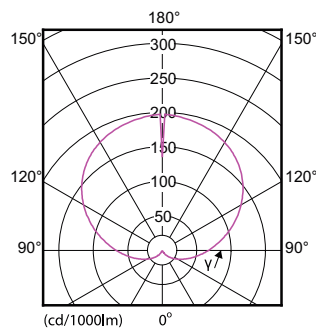

Produkt Daten

Allgemeine Eigenschaften		Nennlichtausbeute (nom.)	
Sockel	E27 [E27]		117 lm/W
CE-Zeichen	Ja	Farbkonsistenz	<6
EU RoHS-konform	Ja	Farbwiedergabeindex (Nom.)	80
Nennlebensdauer (Nom)	15000 h	Restlichtstrom am Ende der Nennlebensdauer (Nom.)	70 %
Schaltzyklus	50000		
Referenz für Lichtstrommessung	Sphere		
Stufe	CorePro		
Lichttechnische Daten		Elektrische Kenndaten	
Farbcode	827 [CCT von 2700 K]	Eingangsfrequenz	50 bis 60 Hz
Ausstrahlungswinkel (Nom)	200 °	Power (Rated) (Nom)	13 W
Lichtstrom (Nom)	1521 lm	Lampenstrom (Nom)	120 mA
Lichtfarbe	Warmweiß (WW)	Äquivalente Leistung	100 W
Ähnlichste Farbtemperatur (Nom)	2700 K	Startzeit (Nom)	0,5 s
		Aufwärmzeit bis 60 % Licht (Nom.)	0,5 s
		Leistungsfaktor (Nom)	0,5

Abmessungsskizzen

CorePro LEDbulb ND 13-100W A60 E27 827

Product	D	C
CorePro LEDbulb ND 13-100W A60 E27 827	60 mm	110 mm

Photometrische Daten

CorePro LEDbulb ND 13-100W A60

CorePro LEDbulb ND 13-100W A60

CorePro LEDbulb Glühlampenform