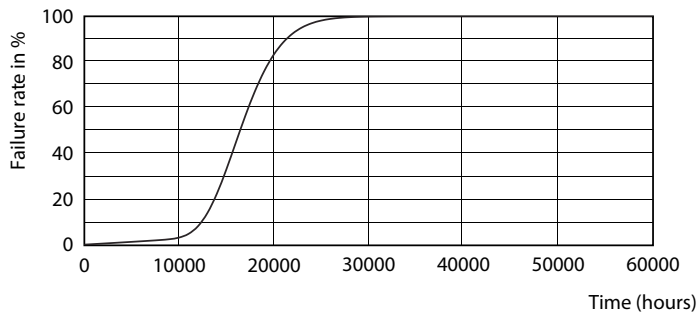

Lebensdauer

LEDbulb 100W E27 840 FR A60