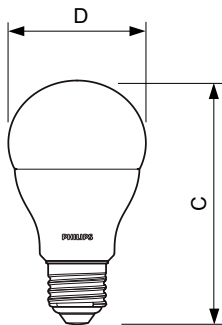

Produkt Daten

Allgemeine Eigenschaften		Nennlichtausbeute (nom.)	
Sockel	E27 [E27]		117 lm/W
CE-Zeichen	Ja	Farbkonsistenz	<6
EU RoHS-konform	Ja	Farbwiedergabeindex (Nom.)	80
Nennlebensdauer (Nom)	15000 h	Restlichtstrom am Ende der Nennlebensdauer (Nom.)	70 %
Schaltzyklus	50000		
Referenz für Lichtstrommessung	Sphere		
Stufe	CorePro		
Lichttechnische Daten		Elektrische Kenndaten	
Farbcode	827 [CCT von 2700 K]	Eingangsfrequenz	50 bis 60 Hz
Ausstrahlungswinkel (Nom)	200 °	Power (Rated) (Nom)	13 W
Lichtstrom (Nom)	1521 lm	Lampenstrom (Nom)	120 mA
Lichtfarbe	Warmweiß (WW)	Äquivalente Leistung	100 W
Ähnlichste Farbtemperatur (Nom)	2700 K	Startzeit (Nom)	0,5 s
		Aufwärmzeit bis 60 % Licht (Nom.)	0,5 s
		Leistungsfaktor (Nom)	0,5

Abmessungsskizzen

CorePro LEDbulb ND 13-100W A60 E27 827

Product	D	C
CorePro LEDbulb ND 13-100W A60 E27 827	60 mm	110 mm

Photometrische Daten

CorePro LEDbulb ND 13-100W A60

CorePro LEDbulb ND 13-100W A60

CorePro LEDbulb Glühlampenform