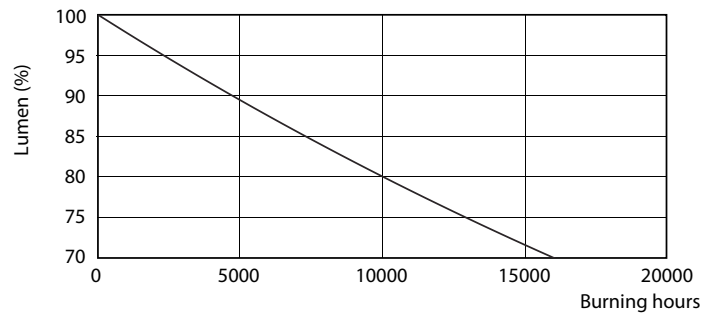

Produkt Daten

Allgemeine Eigenschaften		Nennlichtausbeute (nom.)	
Sockel	E27 [E27]		117 lm/W
CE-Zeichen	Ja	Farbkonsistenz	<6
EU RoHS-konform	Ja	Farbwiedergabeindex (Nom.)	80
Nennlebensdauer (Nom)	15000 h	Restlichtstrom am Ende der Nennlebensdauer (Nom.)	70 %
Schaltzyklus	50000		
Referenz für Lichtstrommessung	Sphere		
Stufe	CorePro		
Lichttechnische Daten		Elektrische Kenndaten	
Farbcode	827 [CCT von 2700 K]	Eingangsfrequenz	50 bis 60 Hz
Ausstrahlungswinkel (Nom)	200 °	Power (Rated) (Nom)	13 W
Lichtstrom (Nom)	1521 lm	Lampenstrom (Nom)	120 mA
Lichtfarbe	Warmweiß (WW)	Äquivalente Leistung	100 W
Ähnlichste Farbtemperatur (Nom)	2700 K	Startzeit (Nom)	0,5 s
		Aufwärmzeit bis 60 % Licht (Nom.)	0,5 s
		Leistungsfaktor (Nom)	0,5

Photometrische Daten

SDPO_LED Bulb_0021-Spectral Power distribution

Lebensdauer

LEDbulb 100W E27 840 FR A60

LEDbulb 100W E27 840 FR A60