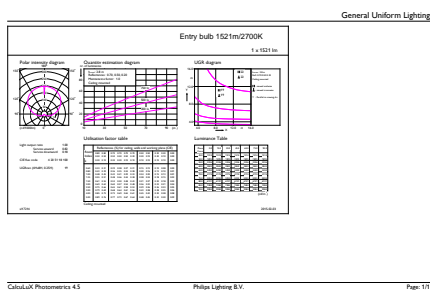

Produkt Daten

Allgemeine Eigenschaften		Nennlichtausbeute (nom.)	
Sockel	E27 [E27]		117 lm/W
CE-Zeichen	Ja	Farbkonsistenz	<6
EU RoHS-konform	Ja	Farbwiedergabeindex (Nom.)	80
Nennlebensdauer (Nom)	15000 h	Restlichtstrom am Ende der Nennlebensdauer (Nom.)	70 %
Schaltzyklus	50000		
Referenz für Lichtstrommessung	Sphere		
Stufe	CorePro		
Lichttechnische Daten		Elektrische Kenndaten	
Farbcode	827 [CCT von 2700 K]	Eingangsfrequenz	50 bis 60 Hz
Ausstrahlungswinkel (Nom)	200 °	Power (Rated) (Nom)	13 W
Lichtstrom (Nom)	1521 lm	Lampenstrom (Nom)	120 mA
Lichtfarbe	Warmweiß (WW)	Äquivalente Leistung	100 W
Ähnlichste Farbtemperatur (Nom)	2700 K	Startzeit (Nom)	0,5 s
		Aufwärmzeit bis 60 % Licht (Nom.)	0,5 s
		Leistungsfaktor (Nom)	0,5

Abmessungsskizzen

CorePro LEDbulb ND 13-100W A60 E27 827

Product	D	C
CorePro LEDbulb ND 13-100W A60 E27 827	60 mm	110 mm

Photometrische Daten

CorePro LEDbulb ND 13-100W A60

CorePro LEDbulb ND 13-100W A60

CorePro LEDbulb Glühlampenform