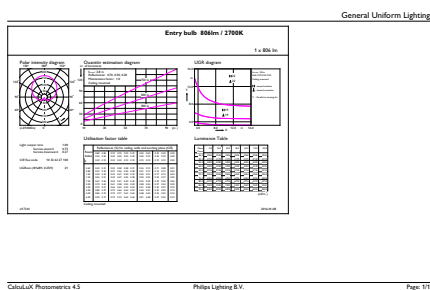

Photometrische Daten

CorePro LEDbulb ND 8-60W A60