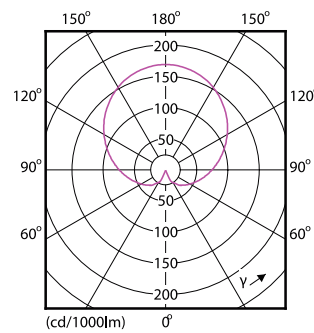

Produkt Daten

Allgemeine Eigenschaften		Nennlichtausbeute (nom.)	
Sockel	E27 [E27]		100 lm/W
CE-Zeichen	Ja	Farbkonsistenz	<6
EU RoHS-konform	Ja	Farbwiedergabeindex (Nom.)	80
Nennlebensdauer (Nom)	15000 h	Restlichtstrom am Ende der Nennlebensdauer (Nom.)	70 %
Schaltzyklus	50000		
Referenz für Lichtstrommessung	Sphere		
Stufe	CorePro		
Lichttechnische Daten		Elektrische Kenndaten	
Farbcode	827 [CCT von 2700 K]	Eingangsfrequenz	50 bis 60 Hz
Ausstrahlungswinkel (Nom)	200 °	Power (Rated) (Nom)	8 W
Lichtstrom (Nom)	806 lm	Lampenstrom (Nom)	75 mA
Lichtfarbe	Warmweiß (WW)	Äquivalente Leistung	60 W
Ähnlichste Farbtemperatur (Nom)	2700 K	Startzeit (Nom)	0,5 s
		Aufwärmzeit bis 60 % Licht (Nom.)	0,5 s
		Leistungsfaktor (Nom)	0,5

Abmessungsskizzen

CorePro LEDbulb ND 8-60W A60 E27 827

Product	D	C
CorePro LEDbulb ND 8-60W A60 E27 827	60 mm	110 mm

Photometrische Daten

CorePro LEDbulb ND 8-60W A60

CorePro LEDbulb ND 8-60W A60

CorePro LEDbulb Glühlampenform