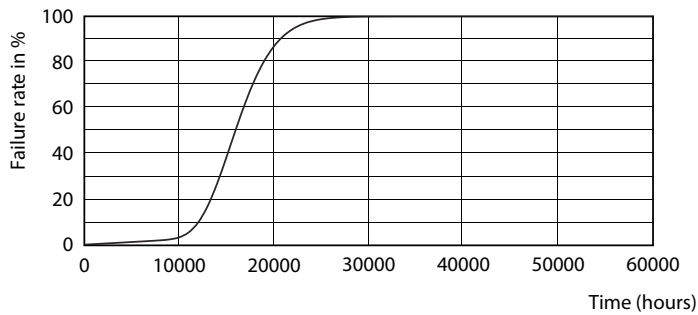

Lebensdauer

LEDbulb 40W E27 830 FR A60