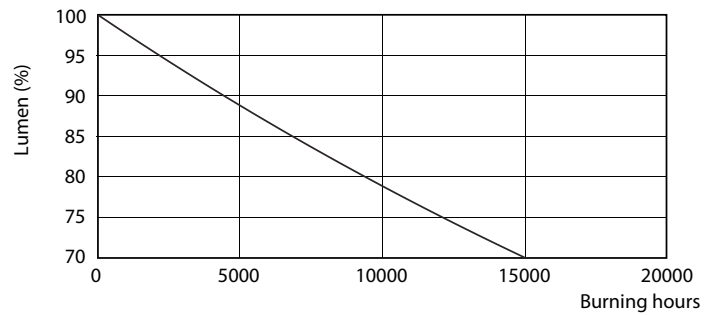

Produkt Daten

Allgemeine Eigenschaften		Nennlichtausbeute (nom.)	
Sockel	E27 [E27]		100 lm/W
CE-Zeichen	Ja	Farbkonsistenz	<6
EU RoHS-konform	Ja	Farbwiedergabeindex (Nom.)	80
Nennlebensdauer (Nom)	15000 h	Restlichtstrom am Ende der Nennlebensdauer (Nom.)	70 %
Schaltzyklus	50000		
Referenz für Lichtstrommessung	Sphere		
Stufe	CorePro		
Lichttechnische Daten		Elektrische Kenndaten	
Farbcode	827 [CCT von 2700 K]	Eingangsfrequenz	50 bis 60 Hz
Ausstrahlungswinkel (Nom)	200 °	Power (Rated) (Nom)	8 W
Lichtstrom (Nom)	806 lm	Lampenstrom (Nom)	75 mA
Lichtfarbe	Warmweiß (WW)	Äquivalente Leistung	60 W
Ähnlichste Farbtemperatur (Nom)	2700 K	Startzeit (Nom)	0,5 s
		Aufwärmzeit bis 60 % Licht (Nom.)	0,5 s
		Leistungsfaktor (Nom)	0,5

Photometrische Daten

SDPO_LED Bulb_0021-Spectral Power distribution

Lebensdauer

LEDbulb 40W E27 830 FR A60

LEDbulb 40W E27 830 FR A60