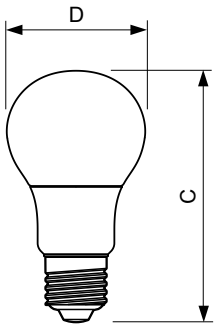

Produkt Daten

Allgemeine Eigenschaften		Nennlichtausbeute (nom.)	
Sockel	E27 [E27]		100 lm/W
CE-Zeichen	Ja	Farbkonsistenz	<6
EU RoHS-konform	Ja	Farbwiedergabeindex (Nom.)	80
Nennlebensdauer (Nom)	15000 h	Restlichtstrom am Ende der Nennlebensdauer (Nom.)	70 %
Schaltzyklus	50000		
Referenz für Lichtstrommessung	Sphere		
Stufe	CorePro		
Lichttechnische Daten		Elektrische Kenndaten	
Farbcode	827 [CCT von 2700 K]	Eingangsfrequenz	50 bis 60 Hz
Ausstrahlungswinkel (Nom)	200 °	Power (Rated) (Nom)	8 W
Lichtstrom (Nom)	806 lm	Lampenstrom (Nom)	75 mA
Lichtfarbe	Warmweiß (WW)	Äquivalente Leistung	60 W
Ähnlichste Farbtemperatur (Nom)	2700 K	Startzeit (Nom)	0,5 s
		Aufwärmzeit bis 60 % Licht (Nom.)	0,5 s
		Leistungsfaktor (Nom)	0,5

Abmessungsskizzen

CorePro LEDbulb ND 8-60W A60 E27 827

Product	D	C
CorePro LEDbulb ND 8-60W A60 E27 827	60 mm	110 mm

Photometrische Daten

CorePro LEDbulb ND 8-60W A60

CorePro LEDbulb ND 8-60W A60

CorePro LEDbulb Glühlampenform