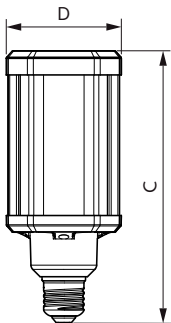

Abmessungsskizzen

TrueForce LED HPL ND 30-21W E27 840

| Product | D | C |
|-------------------------------------|-------|--------|
| TrueForce LED HPL ND 30-21W E27 840 | 75 mm | 178 mm |

TrueForce Urban LED HPL E27