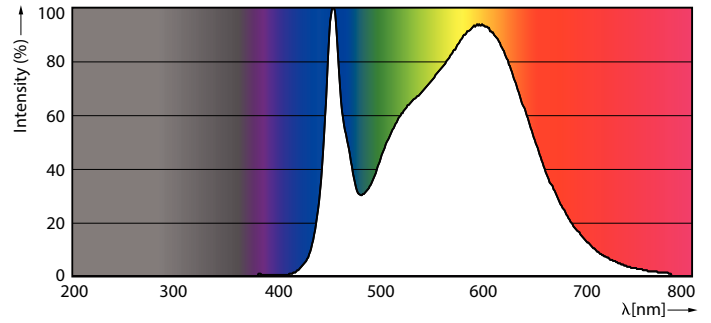

LEDTrueForce E27 21W 4000K

LEDTrueForce E27 21W 4000K