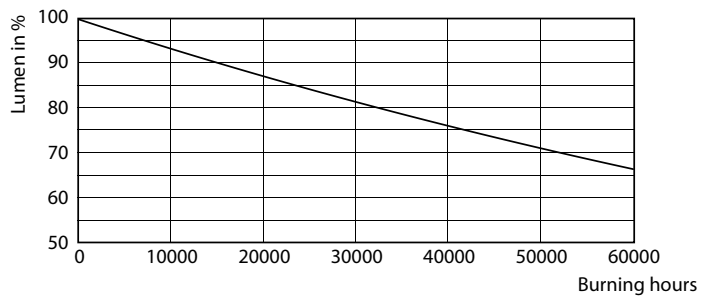

TrueForce Urban LED HPL E27

Lichttechnische Daten

| | |
|---------------------------------------------------|-----------------------|
| Farbcode | 840 [CCT von 4000 K] |
| Ausstrahlungswinkel (Nom) | 360 ° |
| Lichtstrom (Nom) | 3000 lm |
| Lichtfarbe | Neutralweiß (CW) |
| Ähnlichste Farbtemperatur (Nom) | 4000 K |
| Nennlichtausbeute (nom.) | 142 lm/W |
| Farbkonsistenz | <6 |
| Farbwiedergabeindex (Nom.) | 80 |
| Restlichtstrom am Ende der Nennlebensdauer (Nom.) | 70 % |

Photometrische Daten

LEDTrueForce E27 360

LEDTrueForce E27 21W 4000K

LEDTrueForce E27 21W 4000K

Lebensdauer

LEDTrueForce Others 360

LEDTrueForce Others 360

TrueForce Urban LED HPL E27