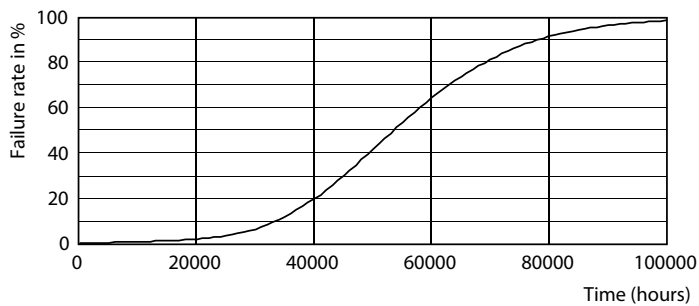

Photometrische Daten

LEDTrueForce E27 360

LEDTrueForce E27 21W 4000K

LEDTrueForce E27 21W 4000K

Lebensdauer

LEDTrueForce Others 360

LEDTrueForce Others 360

TrueForce Urban LED HPL E27