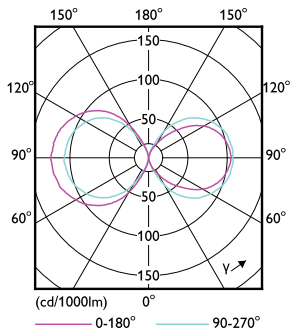

TrueForce Urban LED HPL E27

Photometrische Daten

LEDTrueForce E27 360