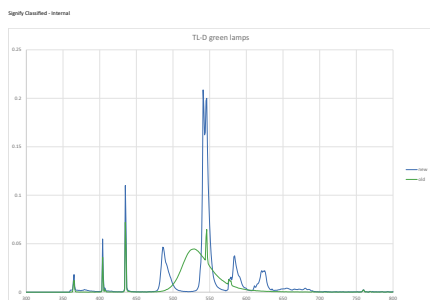

TL-D farbig

Energieverbrauch kWh/1.000 Std.	22 kWh
Produktdaten	
Gesamt-Produktcode	871150064298140
Bestell-Produktname	TL-D Colored 18W Green 1SL/25
EAN/UPC - Produkt	8711500642981
Bestellcode	64298140
Lokale Bestellnummer	1000217

Anzahl pro Verpackung	1
Berechnete lokale Codebezeichnung B2B	3831225
SAP-Zähler - Pakete pro Außenkarton	25
SAP-Material	928048001705
Kopie Nettogewicht (Einzelteil)	71,000 g

Abmessungsskizzen

Product	D (max)	A (max)	B (max)	B (min)	C (max)
TL-D Colored 18W Green 1SL/25	28,0 mm	589,8 mm	596,9 mm	594,5 mm	604,0 mm

TL-D Colored 18W Green 1SL/25

Photometrische Daten

TL-DCOL 170