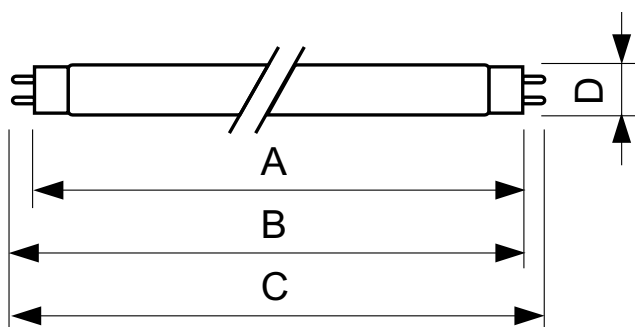

TL-D Colored 18W Green 1SL/25

TL-D farbig

Energieverbrauch kWh/1.000 Std.	22 kWh
Produktdaten	
Gesamt-Produktcode	871150064298140
Bestell-Produktname	TL-D Colored 18W Green 1SL/25
EAN/UPC - Produkt	8711500642981
Bestellcode	64298140
Lokale Bestellnummer	1000217

Anzahl pro Verpackung	1
Berechnete lokale Codebezeichnung B2B	3831225
SAP-Zähler - Pakete pro Außenkarton	25
SAP-Material	928048001705
Kopie Nettogewicht (Einzelteil)	71,000 g

Abmessungsskizzen