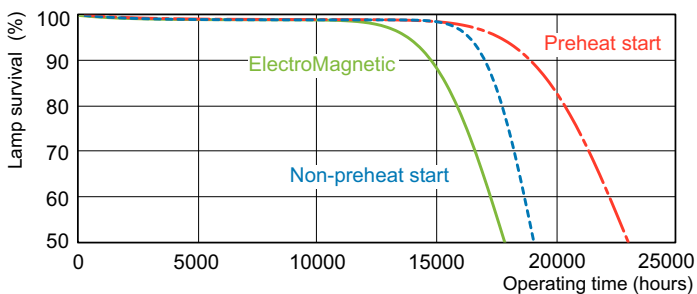

MASTER TL-D Food 18W/79 SLV/25

Photometrische Daten

Lichtfarbe /79

Lichtfarbe /79

Lebensdauer

LDLE_TL-DFOOD_0002-Life expectancy diagram

LDLE_TL-DFOOD_0001-Life expectancy diagram

MASTER TL-D 79er Lichtfarbe