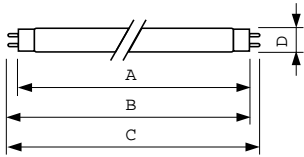

MASTER TL-D 79er Lichtfarbe

Produkt Daten	
Gesamt-Produktcode	871150070621840
Bestell-Produktname	MASTER TL-D Food 18W/79 SLV/25
EAN/UPC - Produkt	8711500706218
Bestellcode	70621840
Anzahl pro Verpackung	1

SAP-Zähler - Pakete pro Außenkarton	25
SAP-Material	928048002043
Kopie Nettogewicht (Einzelteil)	71,000 g
ILCOS-Code	FD-18/38/2A-E-G13

Abmessungsskizzen

Product	D (max)	A (max)	B (max)	B (min)	C (max)
MASTER TL-D Food 18W/79 SLV/25	28 mm	589,8 mm	596,9 mm	594,5 mm	604 mm

MASTER TL-D Food 18W/79 SLV/25