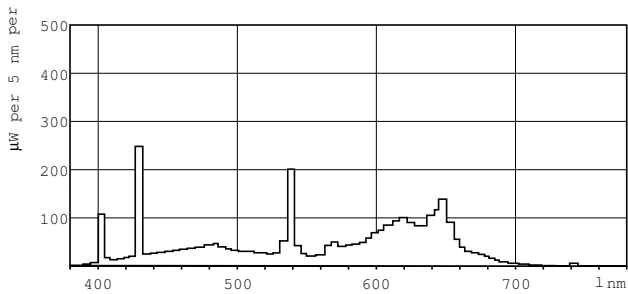

MASTER TL-D Food 18W/79 SLV/25

Photometrische Daten

Lichtfarbe /79

Lichtfarbe /79

Lebensdauer

LDLE_TL-DFOOD_0002-Life expectancy diagram

LDLE_TL-DFOOD_0001-Life expectancy diagram

MASTER TL-D 79er Lichtfarbe