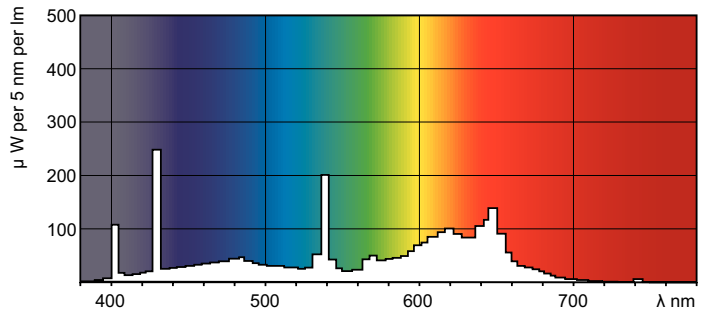

MASTER TL-D Food 18W/79 SLV/25

Photometrische Daten

Lichtfarbe /79

Lichtfarbe /79

Lebensdauer

LDLE_TL-DFOOD_0002-Life expectancy diagram

LDLE_TL-DFOOD_0001-Life expectancy diagram

MASTER TL-D 79er Lichtfarbe