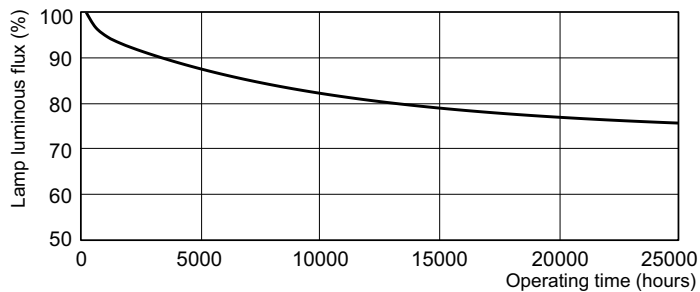

MASTER TL-D 79er Lichtfarbe

Lebensdauer

LDLM_TL-DFOOD_0001-Lumen maintenance diagram