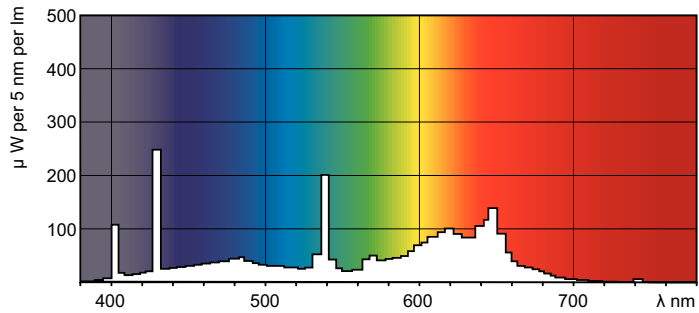

MASTER TL-D Food 58W/79 SLV/25

Photometrische Daten

Lichtfarbe /79

Lichtfarbe /79

Lebensdauer

LDLE_TL-DFOOD_0002-Life expectancy diagram

LDLE_TL-DFOOD_0001-Life expectancy diagram

MASTER TL-D 79er Lichtfarbe