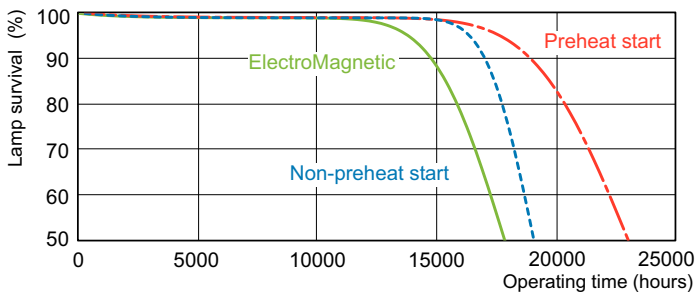

MASTER TL-D Food 58W/79 SLV/25

Photometrische Daten

Lichtfarbe /79

Lichtfarbe /79

Lebensdauer

LDLE_TL-DFOOD_0002-Life expectancy diagram

LDLE_TL-DFOOD_0001-Life expectancy diagram

MASTER TL-D 79er Lichtfarbe