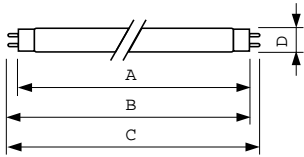

MASTER TL-D 79er Lichtfarbe

Produkt Daten	
Gesamt-Produktcode	871150070623240
Bestell-Produktname	MASTER TL-D Food 58W/79 SLV/25
EAN/UPC - Produkt	8711500706232
Bestellcode	70623240
Anzahl pro Verpackung	1

SAP-Zähler - Pakete pro Außenkarton	25
SAP-Material	928049002043
Kopie Nettogewicht (Einzelteil)	167,000 g
ILCOS-Code	FD-58/38/2A-E-G13

Abmessungsskizzen

Product	D (max)	A (max)	B (max)	B (min)	C (max)
MASTER TL-D Food 58W/79 SLV/25	28 mm	1500 mm	1507,1 mm	1504,7 mm	1514,2 mm

MASTER TL-D Food 58W/79 SLV/25