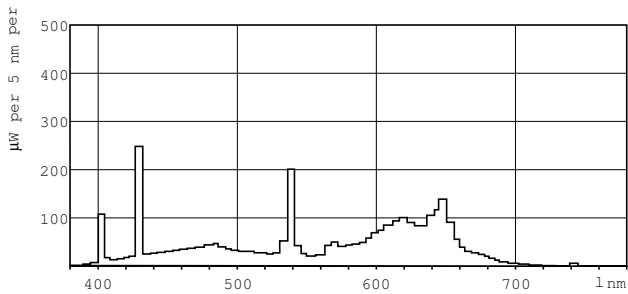

SAP-Zähler - Pakete pro Außenkarton	25
SAP-Material	928049002043
Kopie Nettogewicht (Einzelteil)	167,000 g
ILCOS-Code	FD-58/38/2A-E-G13

Abmessungsskizzen

Product	D (max)	A (max)	B (max)	B (min)	C (max)
MASTER TL-D Food 58W/79 SLV/25	28 mm	1500 mm	1507,1 mm	1504,7 mm	1514,2 mm

MASTER TL-D Food 58W/79 SLV/25

Photometrische Daten

Lichtfarbe /79

Lichtfarbe /79

Lebensdauer

LDLE_TL-DFOOD_0002-Life expectancy diagram

LDLE_TL-DFOOD_0001-Life expectancy diagram

MASTER TL-D 79er Lichtfarbe