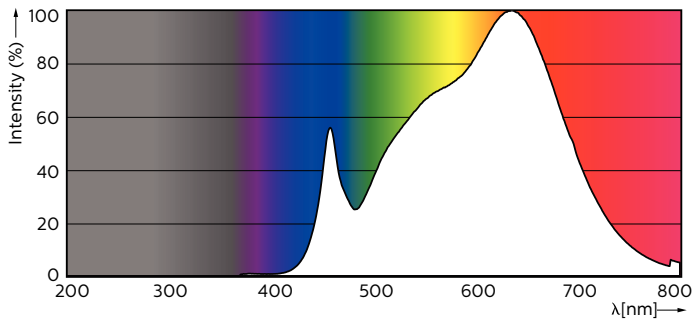

MASTER LEDspot ExpertColor MV 35W GU10 930 25D