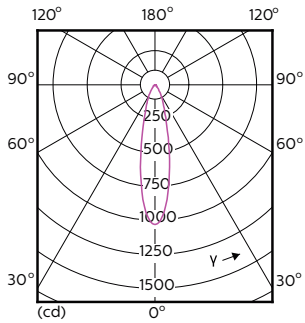

MASTER LEDspot GU10 ExpertColor

Photometrische Daten

MASTER LEDspot ExpertColor MV 35W GU10 930 25D