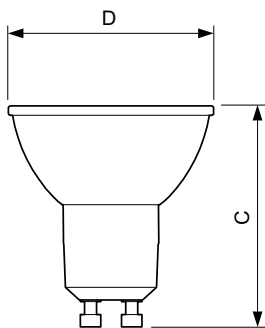

MASTER LEDspot GU10 ExpertColor

Lichtstrom im 90° Winkel	280 lm

Elektrische Kenndaten

Eingangsfrequenz	50 bis 60 Hz
Power (Rated) (Nom)	3,9 W
Lampenstrom (Nom)	22 mA
Äquivalente Leistung	35 W
Startzeit (Nom)	0,5 s
Aufwärmzeit bis 60 % Licht (Nom.)	0,5 s
Leistungsfaktor (Nom)	0,8
Spannung (Nom)	220-240 V

Temperaturkenndaten

Gehäusetemperatur (max)	80 °C

Dimmen

Dimmbar	Ja

Mechanische Kenndaten

Kolbenform	PAR16 [PAR 2 inch/50mm]

Zulassungen und Anwendungseigenschaften

Energy Efficiency Class	G
Geeignet für Akzentbeleuchtung	ja
Energieverbrauch kWh/1.000 Std.	4 kWh
	391828

Produktdaten

Gesamt-Produktcode	871869670751700
Bestell-Produktname	MASTER LED ExpertColor 3.9-35W GU10 930 25D
EAN/UPC - Produkt	8718696707517
Bestellcode	70751700
Anzahl pro Verpackung	1
SAP-Zähler - Pakete pro Außenkarton	10
SAP-Material	929001346502
Nettogewicht (Einzelteil)	0,038 kg

Abmessungsskizzen

GU10 230V4W-35W 245lm 25D 3000K GU10 Dim

Product	D	C
MASTER LED ExpertColor 3.9-35W GU10 930 25D	50 mm	54 mm

Photometrische Daten

MASTER LEDspot ExpertColor MV 35W GU10 930 25D