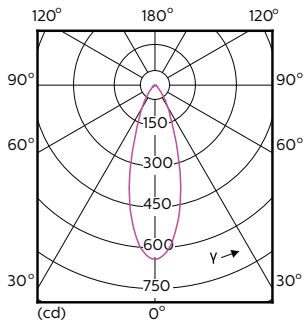

Accent Lighting Spots

Light Distribution Diagram