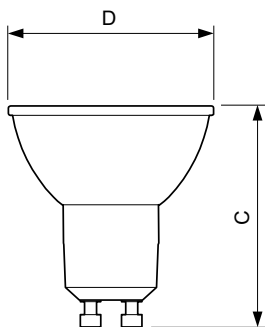

Produkt Daten

Allgemeine Eigenschaften	
Sockel	GU10 [GU10]
CE-Zeichen	Ja
EU RoHS-konform	Ja
Nennlebensdauer (Nom)	40000 h
Schaltzyklus	50000
Referenz für Lichtstrommessung	Narrow Cone
Stufe	MASTER

Lichttechnische Daten	
Farbcode	927
Ausstrahlungswinkel (Nom)	36 °
Lichtstrom (Nom)	265 lm
Lichtstärke (nom.)	540 cd
Lichtfarbe	Warmweiß (WW)
Ähnlichste Farbtemperatur (Nom)	2700 K
Nennlichtausbeute (nom.)	67 lm/W
Farbkonsistenz	<3
Farbwiedergabeindex (Nom.)	97

Temperaturkenndaten

Gehäusetemperatur (max)	80 °C
-------------------------	-------

Dimmen

Dimmbar	Nur mit Spezial-Dimmern
---------	-------------------------

Mechanische Kenndaten

Kolbenform	PAR16 [PAR 2 inch/50mm]
------------	--------------------------

Abmessungsskizzen

MASTER LED ExpertColor 3.9-35W GU10 927 36D

Product	D	C
MASTER LED ExpertColor 3.9-35W GU10 927 36D	50 mm	54 mm

MASTER LEDspot GU10 ExpertColor

Photometrische Daten

Technical Parameters 43 Photo Lighting 8.1 Page 17