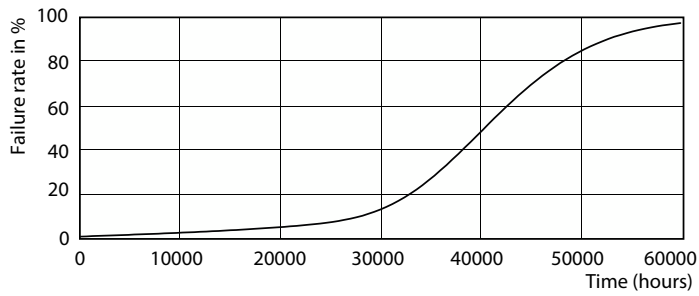

Lebensdauer

40K LED