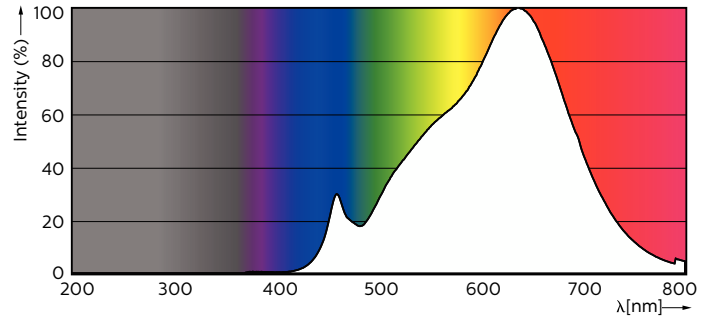

MASTER LEDspot GU10 ExpertColor

Photometrische Daten

Spectral Power Distribution Colour