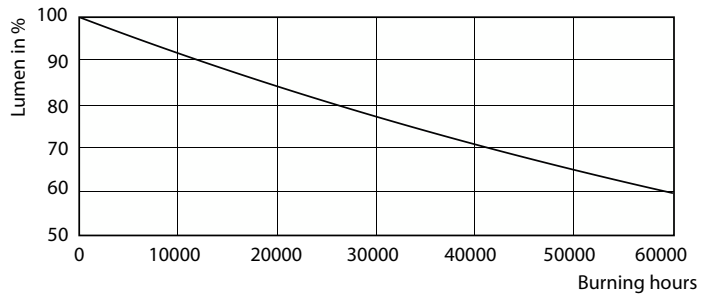

40K LMP

Lebensdauer