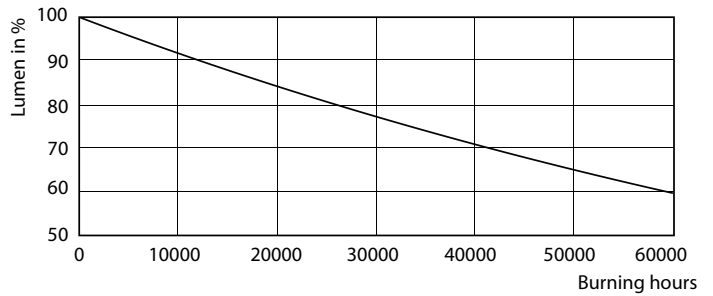

MASTER LEDspot GU10 ExpertColor

Photometrische Daten

Lebensdauer

40K LMP