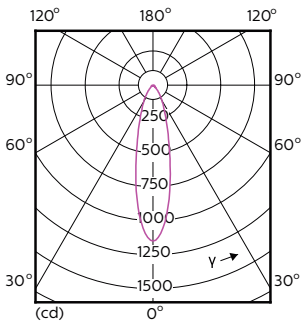

MASTER LEDspot ExpertColor MV 50W GU10 930 25D