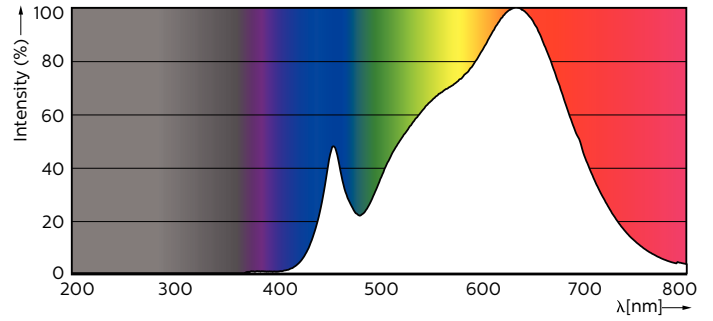

MASTER LEDspot GU10 ExpertColor

Photometrische Daten

MASTER LEDspot ExpertColor MV 50W GU10 930 25D   MASTER LEDspot ExpertColor MV 50W GU10 930 25D