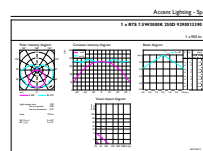

CorePro LEDlinear MV 60W R7S 830 Linear