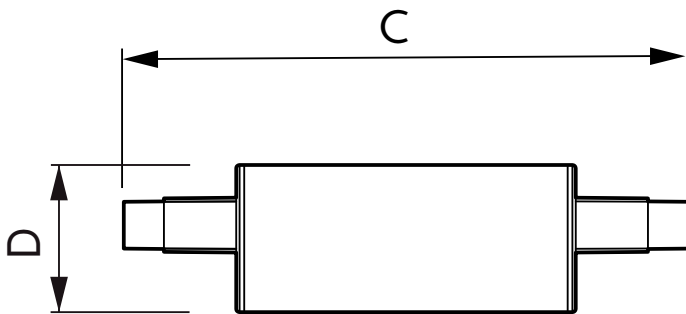

CorePro LEDlinear R7S Hochvolt-Stablampen

Temperaturkenndaten

Gehäusetemperatur (max) 104 °C

Dimmen

Dimmbar Nein

Mechanische Kenndaten

Kolbenform Sonstiges

Zulassungen und Anwendungseigenschaften

Energieeffizienzklasse E

Energieverbrauch kWh/1.000 Std. 8 kWh

EPREL-Registrierungsnummer 465219

Produktdaten

Gesamt-Produktcode 871869671394500

Bestell-Produktname CorePro LEDlinear ND 7.5-60W R7S
78mm830

EAN/UPC - Produkt 8718696713945

Bestellcode 71394500

Anzahl pro Verpackung 1

SAP-Zähler - Pakete pro Außenkarton 10

SAP-Material 929001339002

Kopie Nettogewicht (Einzelteil) 0,045 kg

Abmessungsskizzen

CorePro LEDlinear ND 7.5-60W R7S 78mm830

Product	D	C
CorePro LEDlinear ND 7.5-60W R7S 78mm830	29 mm	78 mm