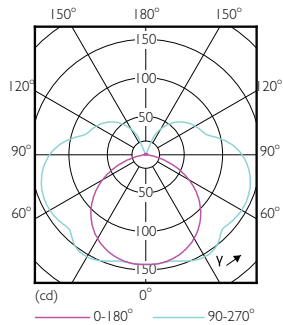

Produkt Daten

Allgemeine Eigenschaften		Elektrische Kenndaten	
Sockel	R7S [R7s]	Farbwiedergabeindex (Nom.)	80
CE-Zeichen	Ja	Restlichtstrom am Ende der Nennlebensdauer (Nom.)	70 %
EU RoHS-konform	Ja	Eingangsfrequenz	50 bis 60 Hz
Nennlebensdauer (Nom)	15000 h	Power (Rated) (Nom)	7,5 W
Schaltzyklus	50000	Lampenstrom (Nom)	70 mA
Referenz für Lichtstrommessung	Sphere	Äquivalente Leistung	60 W
Stufe	CorePro	Startzeit (Nom)	0,5 s
Lichttechnische Daten		Aufwärmzeit bis 60 % Licht (Nom.)	0,5 s
Farbcode	830 [CCT von 3000 K]	Leistungsfaktor (Nom)	0,5
Lichtstrom (Nom)	950 lm	Spannung (Nom)	220-240 V
Lichtfarbe	Weiß (WH)		
Ähnlichste Farbtemperatur (Nom)	3000 K		
Nennlichtausbeute (nom.)	126,67 lm/W		
Farbkonsistenz	<6		

Product	D	C
CorePro LEDlinear ND 7.5-60W R7S 78mm830	29 mm	78 mm

Photometrische Daten

LEDspot, PAR38 13W 1050lm 3000K

CorePro LEDlinear MV 60W R7S 830 Linear

CorePro LEDlinear R7S Hochvolt-Stablampen

Photometrische Daten