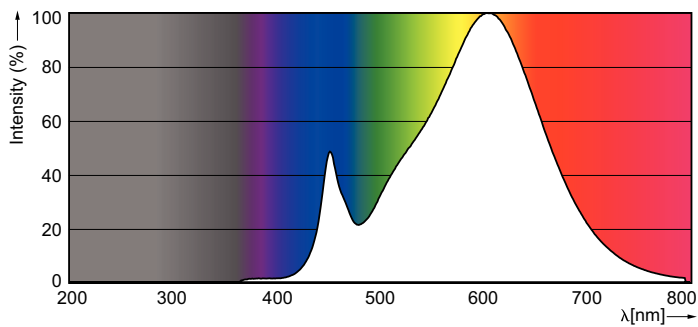

Photometrische Daten

LEDspot, PAR38 13W 1050lm 3000K

CorePro LEDlinear MV 60W R7S 830 Linear