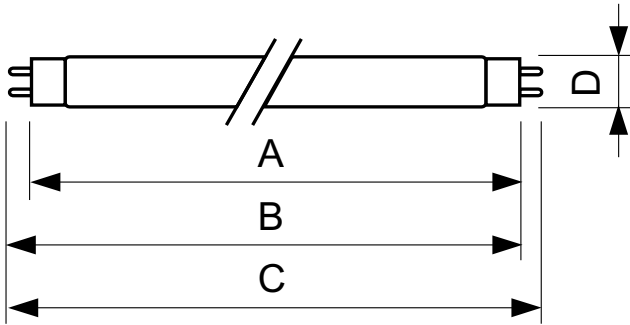

TL-D farbig

Produktdaten

Gesamt-Produktcode	871150072754140
Bestell-Produktname	TL-D Colored 36W Blue 1SL/25
EAN/UPC - Produkt	8711500727541
Bestellcode	72754140
Lokale Bestellnummer	1000518
Anzahl pro Verpackung	1

Berechnete lokale Codebezeichnung B2B	8344014
SAP-Zähler - Pakete pro Außenkarton	25
SAP-Material	928048501805
Kopie Nettogewicht (Einzelteil)	135,000 g

Abmessungsskizzen

TL-D Colored 36W Blue 1SL/25

Product	D (max)	A (max)	B (max)	B (min)	C (max)
TL-D Colored 36W Blue 1SL/25	28,0 mm	1199,4 mm	1206,5 mm	1204,1 mm	1213,6 mm

Photometrische Daten