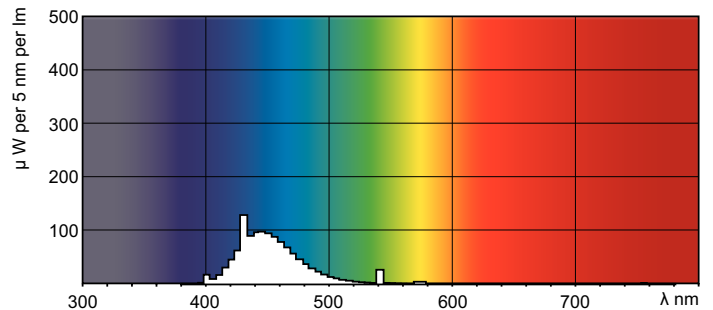

Produkt Daten

Allgemeine Eigenschaften		Spannung (Nom)	
Socket	G13 [Medium Bi-Pin Fluorescent]		103 V
Lebensdauer bis 10 % Ausfall (Nom)	12000 h	Temperaturkenndaten	
Lebensdauer bis 50 % Ausfall (Nom.)	15000 h	Auslegungstemperatur (nom.)	25 °C
Lichttechnische Daten		Dimmen	
Farbcode	180	Dimmbar	Ja
Lichtstrom (Nom)	960 lm	Mechanische Kenndaten	
Nennlichtstrom (Nom)	960 lm	Kolbenform	T8 [26 mm (T8)]
Lichtfarbe	Blau (B)	Zulassungen und Anwendungseigenschaften	
LLMF 2000 h Ang.	85 %	Quecksilbergehalt (Nom)	13,0 mg
Elektrische Kenndaten		Energieverbrauch kWh/1.000 Std.	45 kWh
Power (Rated) (Nom)	36,0 W		
Lampenstrom (Nom)	0,440 A		

Berechnete lokale Codebezeichnung B2B	8344014
SAP-Zähler - Pakete pro Außenkarton	25
SAP-Material	928048501805
Kopie Nettogewicht (Einzelteil)	135,000 g

Abmessungsskizzen

TL-D Colored 36W Blue 1SL/25

Product	D (max)	A (max)	B (max)	B (min)	C (max)
TL-D Colored 36W Blue 1SL/25	28,0 mm	1199,4 mm	1206,5 mm	1204,1 mm	1213,6 mm

Photometrische Daten

LDPB_TL-DCOL_180-Spectral power distribution B/W

Lichtfarbe TL-D /180