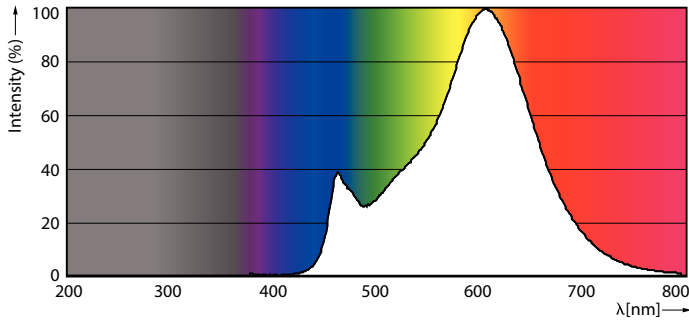

Produkt Daten

Allgemeine Eigenschaften		Ähnlichste Farbtemperatur (Nom)	
Sockel	E27 [E27]	Ähnlichste Farbtemperatur (Nom)	2700 K
EU RoHS-konform	Ja	Nennlichtausbeute (nom.)	144,00 lm/W
Nennlebensdauer (Nom)	15000 h	Farbkonsistenz	<6
Schaltzyklus	20000X	Farbwiedergabeindex (Nom.)	80
Technische Type	17-150W	Restlichtstrom am Ende der Nennlebensdauer (Nom.)	70 %
Lichttechnische Daten		Elektrische Kenndaten	
Farbcode	827 [CCT von 2700 K]	Eingangsfrequenz	50 bis 60 Hz
Lichtstrom (Nom)	2452 lm	Power (Rated) (Nom)	17 W
Lichtfarbe	Warmweiß (WW)	Lampenstrom (Nom)	140 mA

Photometrische Daten

LEDbulb 6,5-60W E14 B35

Lebensdauer

LEDbulb 6,5-60W E14 B35

LEDbulb 6,5-60W E14 B35