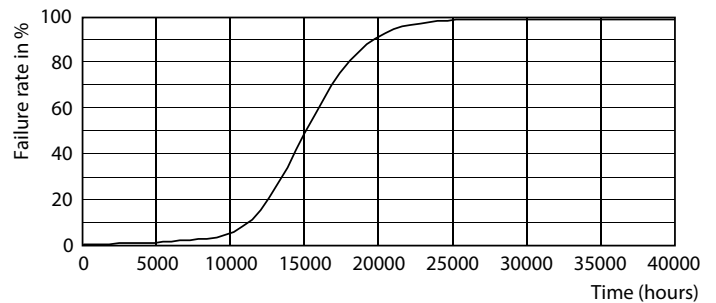

Produkt Daten

Allgemeine Eigenschaften		Ähnlichste Farbtemperatur (Nom)	
Sockel	E27 [E27]	Ähnlichste Farbtemperatur (Nom)	2700 K
EU RoHS-konform	Ja	Nennlichtausbeute (nom.)	144,00 lm/W
Nennlebensdauer (Nom)	15000 h	Farbkonsistenz	<6
Schaltzyklus	20000X	Farbwiedergabeindex (Nom.)	80
Technische Type	17-150W	Restlichtstrom am Ende der Nennlebensdauer (Nom.)	70 %
Lichttechnische Daten		Elektrische Kenndaten	
Farbcode	827 [CCT von 2700 K]	Eingangsfrequenz	50 bis 60 Hz
Lichtstrom (Nom)	2452 lm	Power (Rated) (Nom)	17 W
Lichtfarbe	Warmweiß (WW)	Lampenstrom (Nom)	140 mA

Photometrische Daten

LEDbulb 6,5-60W E14 B35

Lebensdauer

LEDbulb 6,5-60W E14 B35

LEDbulb 6,5-60W E14 B35