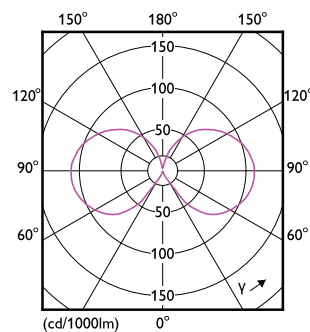

Abmessungsskizzen

Bulb 14-150W 2452lm 2700K E27 ND Clear

Product	D	C
LED classic 150W A67 E27 WW CL ND 1SRT4	70 mm	128 mm

Photometrische Daten

LEDbulb E27 A67 827 CL

LEDbulb 17-150W E27 A67

LED-Lampen mit klassischem Glühfaden

Photometrische Daten

LEDbulb 6,5-60W E14 B35

Lebensdauer

LEDbulb 6,5-60W E14 B35

LEDbulb 6,5-60W E14 B35