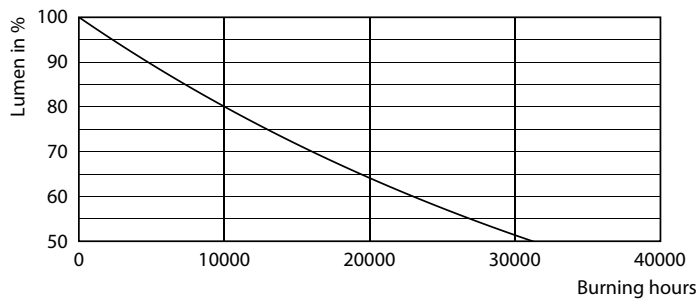

Produkt Daten

Allgemeine Eigenschaften		Ähnlichste Farbtemperatur (Nom)	
Sockel	E27 [E27]	Ähnlichste Farbtemperatur (Nom)	2700 K
EU RoHS-konform	Ja	Nennlichtausbeute (nom.)	144,00 lm/W
Nennlebensdauer (Nom)	15000 h	Farbkonsistenz	<6
Schaltzyklus	20000X	Farbwiedergabeindex (Nom.)	80
Technische Type	17-150W	Restlichtstrom am Ende der Nennlebensdauer (Nom.)	70 %
Lichttechnische Daten		Elektrische Kenndaten	
Farbcode	827 [CCT von 2700 K]	Eingangsfrequenz	50 bis 60 Hz
Lichtstrom (Nom)	2452 lm	Power (Rated) (Nom)	17 W
Lichtfarbe	Warmweiß (WW)	Lampenstrom (Nom)	140 mA

Abmessungsskizzen

Bulb 14-150W 2452lm 2700K E27 ND Clear

Product	D	C
LED classic 150W A67 E27 WW CL ND 1SRT4	70 mm	128 mm

Photometrische Daten

LEDbulb E27 A67 827 CL

LEDbulb 17-150W E27 A67

LED-Lampen mit klassischem Glühfaden

Photometrische Daten

LEDbulb 6,5-60W E14 B35

Lebensdauer

LEDbulb 6,5-60W E14 B35

LEDbulb 6,5-60W E14 B35