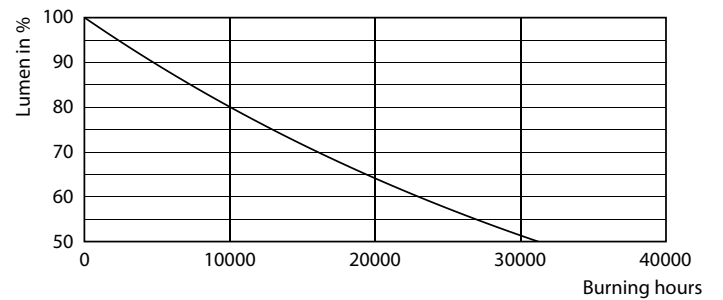

Lumen Maintenance Diagram