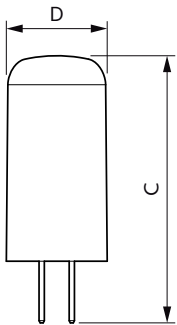

Hinweise

- Nicht für Gleichspannung geeignet
- Max. 80% Luftfeuchtigkeit
- Min. 10 mm Luftraum beim Deckeneinbau zur Gewährleistung der konstanten Wärmeableitung

Produkt Daten

Allgemeine Eigenschaften		Lichttechnische Daten	
Sockel	GY6.35 [GY6.35]	Farbcode	827 [CCT von 2700 K]
CE-Zeichen	Ja	Ausstrahlungswinkel (Nom)	300 °
EU RoHS-konform	Ja	Lichtstrom (Nom)	205 lm
Nennlebensdauer (Nom)	15000 h	Lichtfarbe	Warmweiß (WW)
Schaltzyklus	50000	Ähnlichste Farbtemperatur (Nom)	2700 K
Referenz für Lichtstrommessung	Sphere	Nennlichtausbeute (nom.)	113,00 lm/W
Stufe	CorePro	Farbkonsistenz	<6
		Farbwiedergabeindex (Nom.)	80

CorePro LEDcapsule G4/GY6,35 Stiftsockellampen

Restlichtstrom am Ende der Nennlebensdauer (Nom.)	70 %
Elektrische Kenndaten	
Eingangsfrequenz	- Hz
Power (Rated) (Nom)	1,8 W
Lampenstrom (Nom)	260 mA
Äquivalente Leistung	20 W
Startzeit (Nom)	0,5 s
Aufwärmzeit bis 60 % Licht (Nom.)	0,5 s
Leistungsfaktor (Nom)	0,6
Spannung (Nom)	ac electronic 12 V
Temperaturkenndaten	
Gehäusetemperatur (max)	80 °C
Dimmen	
Dimmbar	Nein
Mechanische Kenndaten	
Kolbenform	Kapsel

Abmessungsskizzen

CorePro LEDcapsuleLV 1.8-20W GY6.35 827

Product	D	C
CorePro LEDcapsuleLV 1.8-20W GY6.35 827	13 mm	35 mm

CorePro LEDcapsule G4/GY6,35 Stiftsockellampen

Photometrische Daten

LEDcapsule LV 1,8W GY6,35 827