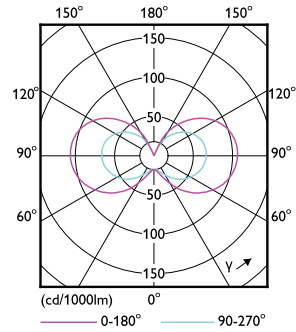

Hinweise

- Nicht für Gleichspannung geeignet
- Max. 80% Luftfeuchtigkeit
- Min. 10 mm Luftraum beim Deckeneinbau zur Gewährleistung der konstanten Wärmeableitung

Produkt Daten

Allgemeine Eigenschaften		Lichttechnische Daten	
Sockel	GY6.35 [GY6.35]	Farbcode	827 [CCT von 2700 K]
CE-Zeichen	Ja	Ausstrahlungswinkel (Nom)	300 °
EU RoHS-konform	Ja	Lichtstrom (Nom)	205 lm
Nennlebensdauer (Nom)	15000 h	Lichtfarbe	Warmweiß (WW)
Schaltzyklus	50000	Ähnlichste Farbtemperatur (Nom)	2700 K
Referenz für Lichtstrommessung	Sphere	Nennlichtausbeute (nom.)	113,00 lm/W
Stufe	CorePro	Farbkonsistenz	<6
		Farbwiedergabeindex (Nom.)	80

Abmessungsskizzen

CorePro LEDcapsuleLV 1.8-20W GY6.35 827

Product	D	C
CorePro LEDcapsuleLV 1.8-20W GY6.35 827	13 mm	35 mm

CorePro LEDcapsule G4/GY6,35 Stiftsockellampen

Photometrische Daten

LEDcapsule LV 1,8W GY6,35 827