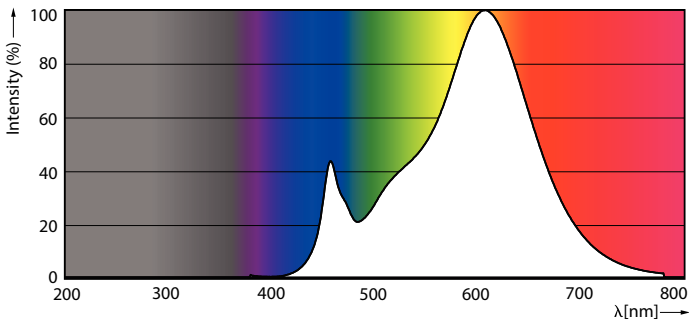

LEDcapsule LV 1,8W GY6,35 827

LEDcapsule LV 1,8W GY6,35 827