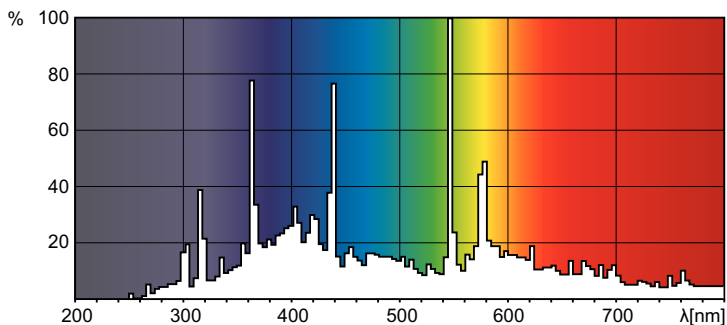

Produkt Daten

Allgemeine Informationen		Farbwiedergabeindex (CRI)	
Socket	- [-]	Farbwiedergabeindex (CRI)	85
Betriebsstellung	UNIVERSAL [Beliebig oder universal (U)]	Bogenlänge O (Nom)	1,0 mm
Lebensdauer bis 50 % Ausfall (Nom.)	1.500 Stunde(n)	Betrieb und Elektrik	
Lichttechnische Daten		Energieverbrauch	350,0 W
Farbcode	2	Lichtregelung und Dimmen	
Lichtstrom	15.250 lm	Dimmbar	Ja
Farbkoordinate X (Nom)	307	Produktdaten	
Farbkoordinate Y (nom.)	316	Bestell-Produktname	MSD Platinum 17 RA 1CT/8
Ähnlichste Farbtemperatur (Nom)	7000 K		

Abmessungsskizzen

Product	D (max)	T (max)	O	C (max)
MSD Platinum 17 RA 1CT/8	51,4 mm	10,0 mm	1,0 mm	63 mm

Photometrische Daten

Spectral Power Distribution Colour – MSD Platinum 17 RA 1CT/8