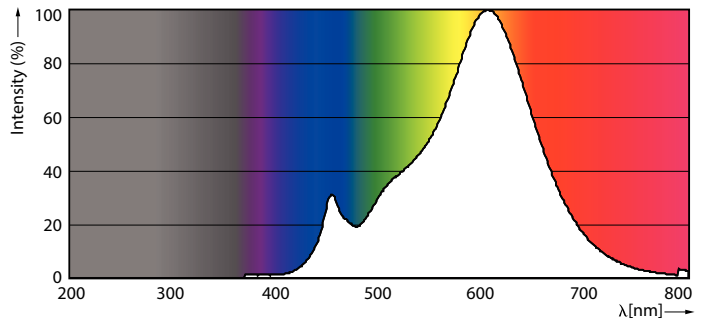

Produkt Daten

Allgemeine Eigenschaften	
Socket	E27 [E27]
CE-Zeichen	Ja
EU RoHS-konform	Ja
Nennlebensdauer (Nom)	15000 h
Schaltzyklus	50000
Referenz für Lichtstrommessung	Narrow Cone
Stufe	CorePro

Lichttechnische Daten	
Farbcode	827 [CCT von 2700 K]
Ausstrahlungswinkel (Nom)	36 °
Lichtstrom (Nom)	345 lm
Lichtstärke (nom.)	620 cd
Lichtfarbe	Warmweiß (WW)
Ähnlichste Farbtemperatur (Nom)	2700 K
Nennlichtausbeute (nom.)	86,00 lm/W
Farbkonsistenz	<6
Farbwiedergabeindex (Nom.)	80

Abmessungsskizzen

CoreProLEDspot ND 4-60W R80 E27 827 36D

Product	D	C
CoreProLEDspot ND 4-60W R80 E27 827 36D	80 mm	112 mm

Photometrische Daten

CorePro LEDspot ND 4-60W E27 R80 827 36D ND

LEDspot CorePro 1.8-30W E14 R39 827 36D ND