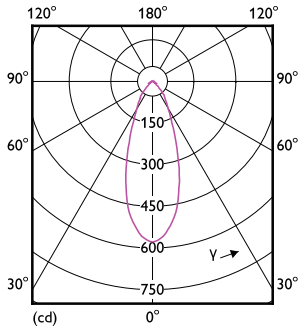

CorePro LEDspot-Reflektoren E27/E14

Photometrische Daten

LEDspot CorePro 4-60W E27 R80 827 36D ND