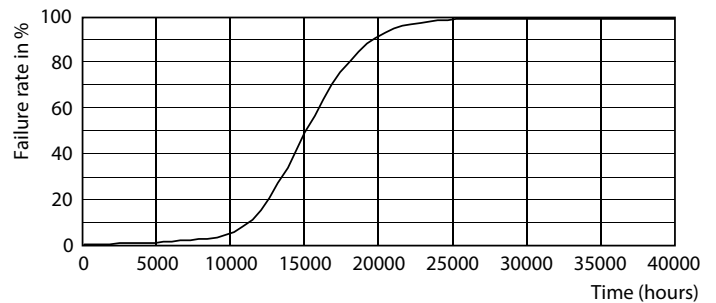

Produkt Daten

Allgemeine Eigenschaften	
Socket	E27 [E27]
CE-Zeichen	Ja
EU RoHS-konform	Ja
Nennlebensdauer (Nom)	15000 h
Schaltzyklus	50000
Referenz für Lichtstrommessung	Narrow Cone
Stufe	CorePro

Lichttechnische Daten	
Farbcode	827 [CCT von 2700 K]
Ausstrahlungswinkel (Nom)	36 °
Lichtstrom (Nom)	345 lm
Lichtstärke (nom.)	620 cd
Lichtfarbe	Warmweiß (WW)
Ähnlichste Farbtemperatur (Nom)	2700 K
Nennlichtausbeute (nom.)	86,00 lm/W
Farbkonsistenz	<6
Farbwiedergabeindex (Nom.)	80

Abmessungsskizzen

CoreProLEDspot ND 4-60W R80 E27 827 36D

Product	D	C
CoreProLEDspot ND 4-60W R80 E27 827 36D	80 mm	112 mm

Photometrische Daten

CorePro LEDspot ND 4-60W E27 R80 827 36D ND

LEDspot CorePro 1.8-30W E14 R39 827 36D ND

CorePro LEDspot-Reflektoren E27/E14

Photometrische Daten

LEDspot CorePro 4-60W E27 R80 827 36D ND

Lebensdauer

LEDspot CorePro 1.8-30W E14 R39 827 36D ND

LEDspot CorePro 1.8-30W E14 R39 827 36D ND