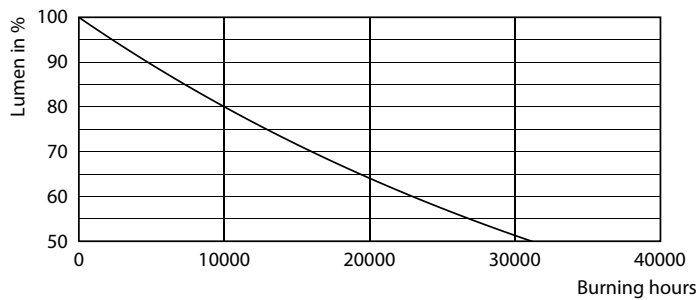

Lebensdauer

LEDspot CorePro 1.8-30W E14 R39 827 36D ND