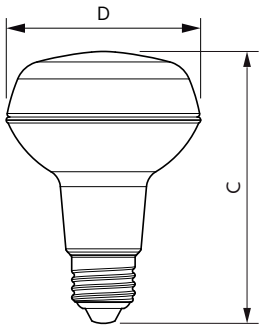

Produkt Daten

Allgemeine Eigenschaften	
Socket	E27 [E27]
CE-Zeichen	Ja
EU RoHS-konform	Ja
Nennlebensdauer (Nom)	15000 h
Schaltzyklus	50000
Referenz für Lichtstrommessung	Narrow Cone
Stufe	CorePro

Lichttechnische Daten	
Farbcode	827 [CCT von 2700 K]
Ausstrahlungswinkel (Nom)	36 °
Lichtstrom (Nom)	345 lm
Lichtstärke (nom.)	620 cd
Lichtfarbe	Warmweiß (WW)
Ähnlichste Farbtemperatur (Nom)	2700 K
Nennlichtausbeute (nom.)	86,00 lm/W
Farbkonsistenz	<6
Farbwiedergabeindex (Nom.)	80

Temperaturkenndaten	
Gehäusetemperatur (max)	50 °C

CorePro LEDspot-Reflektoren E27/E14

Dimmen

Dimmbar	Nein
---------	------

Mechanische Kenndaten

Kolbenausführung	Klar
Kolbenform	R80 [R 80mm]

Zulassungen und Anwendungseigenschaften

Abmessungsskizzen

CoreProLEDspot ND 4-60W R80 E27 827 36D

Product	D	C
CoreProLEDspot ND 4-60W R80 E27 827 36D	80 mm	112 mm

Photometrische Daten

CorePro LEDspot ND 4-60W E27 R80 827 36D ND

LEDspot CorePro 1.8-30W E14 R39 827 36D ND