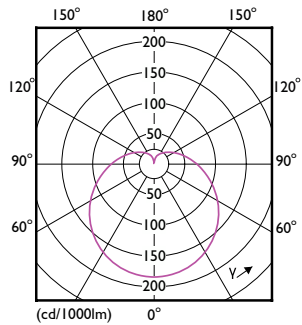

CorePro LEDbulb Glühlampenform

Photometrische Daten

Light Distribution Diagram - CorePro LEDbulb ND 8-60W A60 E27 827