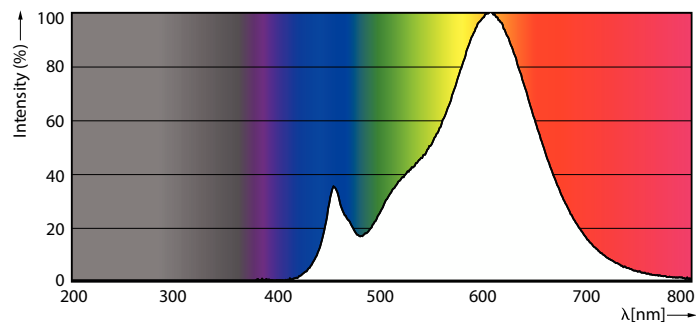

Photometrische Daten

Spectral Power Distribution Colour - CorePro LEDbulb ND 8-60W A60 E27 827

General uniform lighting - CorePro LEDbulb ND 8-60W A60 E27 827