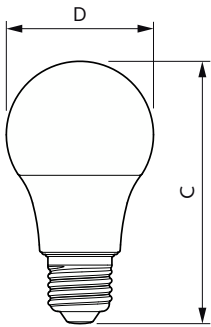

CorePro LEDbulb Glühlampenform

Spannung (Nom)	220-240 V
Temperaturkenndaten	
Umgebungstemperaturbereich	-20 °C bis 45 °C
Gehäusetemperatur (max)	75 °C
Dimmen	
Dimmbar	Nein
Mechanische Kenndaten	
Lampenausführung	Matt
Kolbenmaterial	Kunststoff
Kolbenform	A60 [A 60 mm]
Zulassungen und Anwendungseigenschaften	
Energieeffizienzklasse	F
Energieverbrauch kWh/1.000 Std.	8 kWh

EPREL Registrierungsnummer	397611
CE-Zeichen	Ja
EU RoHS-konform	Ja
Produkt Daten	
Full EOC	872016916897800
Bestell-Produktname	CorePro LEDbulb ND 8-60W A60 E27 827
Bestellcode	16897800
Anzahl pro Verpackung	1
SAP-Zähler - Pakete pro Außenkarton	10
Materialnummer (12NC)	929002306208
Gesamtbezeichnung des Produkts	CorePro LEDbulb ND 8-60W A60 E27 827
EAN Umverpackung	8720169168985

Abmessungsskizzen

Product	D	C
CorePro LEDbulb ND 8-60W A60 E27 827	60 mm	108 mm