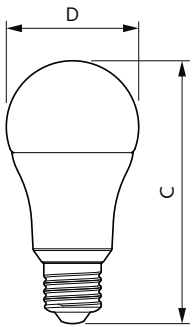

Produkt Daten

Allgemeine Eigenschaften	
Socket	E27 [E27]
Nominelle Nutzlebensdauer	15.000 Stunde(n)
Schaltzyklus	50.000
Lighting Technology	LED
Referenz für die Flussmessung	Sphere

Lichttechnische Daten	
Farbcode	827 [CCT of 2700K]
Ausstrahlungswinkel (Nom)	180 Grad
Lichtstrom	1.521 lm
Lichtfarbe	Warmweiß (WW)
Ähnlichste Farbtemperatur (Nom)	2700 K
Lichtleistung (spezifiziert) (Nom)	117 lm/W
Farbkonsistenz	<6

Abmessungsskizzen

Product	D	C
CorePro LEDbulb ND 13-100W A60 E27 827	60 mm	120 mm

Photometrische Daten

Light Distribution Diagram - CorePro LEDbulb ND 13-100W A60 E27 827

General uniform lighting - CorePro LEDbulb ND 13-100W A60 E27 827