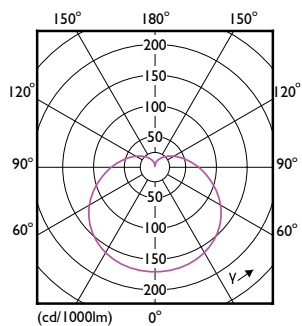

Produkt Daten

Allgemeine Eigenschaften	
Socket	E27 [E27]
Nominelle Nutzlebensdauer	15.000 Stunde(n)
Schaltzyklus	50.000
Lighting Technology	LED
Referenz für die Flussmessung	Sphere

Lichttechnische Daten	
Farbcode	827 [CCT of 2700K]
Ausstrahlungswinkel (Nom)	180 Grad
Lichtstrom	1.521 lm
Lichtfarbe	Warmweiß (WW)
Ähnlichste Farbtemperatur (Nom)	2700 K
Lichtleistung (spezifiziert) (Nom)	117 lm/W
Farbkonsistenz	<6

Farbwiedergabeindex (CRI)	80
Restlichtstrom am Ende der Nennlebensdauer (Nom.)	70 %

Elektrische Kenndaten	
Netzfrequenz	50 to 60 Hz
Eingangsfrequenz	50 bis 60 Hz
Stromverbrauch	13 W
Lampenstrom (Nom)	105 mA
Äquivalente Leistung	100 W
Startzeit (Nom)	0,5 s
Anlaufzeit, bis 60 % der maximalen Helligkeit erreicht sind	0.5 s
Leistungsfaktor (Anteil)	0.54

CorePro LEDbulb Glühlampenform

Spannung (Nom)	220-240 V
Temperaturkenndaten	
Umgebungstemperaturbereich	-20 °C bis 45 °C
Gehäusetemperatur (max)	95 °C
Dimmen	
Dimmbar	Nein
Mechanische Kenndaten	
Lampenausführung	Matt
Kolbenmaterial	Kunststoff
Kolbenform	A60 [A 60 mm]
Zulassungen und Anwendungseigenschaften	
Energieeffizienzklasse	E
Energieverbrauch kWh/1.000 Std.	13 kWh

Abmessungsskizzen

Product	D	C
CorePro LEDbulb ND 13-100W A60 E27 827	60 mm	120 mm

Photometrische Daten

Light Distribution Diagram - CorePro LEDbulb ND 13-100W A60 E27 827

General uniform lighting - CorePro LEDbulb ND 13-100W A60 E27 827