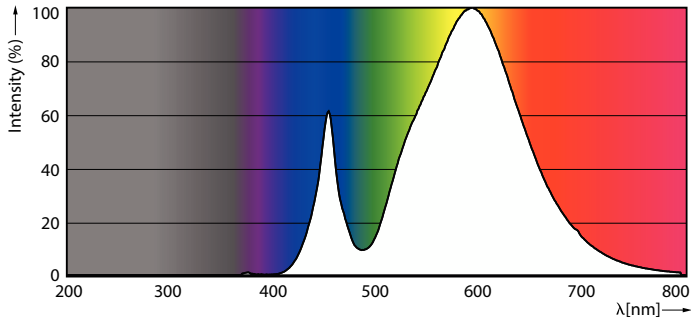

Trueforce Core LED SON-T

Photometrische Daten

LEDTrueforce Core road 17W Tshape E27 730-POC