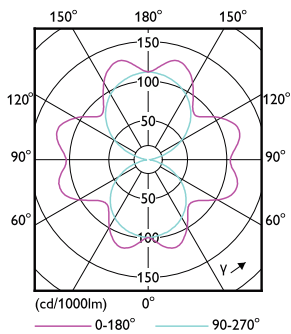

Photometrische Daten

LEDTForce Core road 17W Tshape E27-LDD