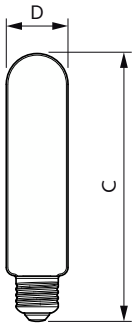

### Produkt Daten

Allgemeine Eigenschaften		Farbwiedergabeindex (Nom.)	
Socket	E27 [ E27]		70
CE-Zeichen	Ja	Restlichtstrom am Ende der Nennlebensdauer (Nom.)	70 %
EU RoHS-konform	Ja		
Nennlebensdauer (Nom)	25000 h	Elektrische Kenndaten	
Schaltzyklus	15000	Eingangsfrequenz	50 bis 60 Hz
Referenz für Lichtstrommessung	Sphere	Power (Rated) (Nom)	17 W
Stufe	CorePro	Lampenstrom (Nom)	80 mA
		Äquivalente Leistung	50 W
		Startzeit (Nom)	0,5 s
		Aufwärmzeit bis 60 % Licht (Nom.)	0,5 s
Lichttechnische Daten		Leistungsfaktor (Nom)	0,9
Farbcode	730 [ CCT von 3000 K]	Spannung (Nom)	220-240 V
Lichtstrom (Nom)	2800 lm		
Lichtfarbe	Weiß (WH)	Temperaturkenndaten	
Ähnlichste Farbtemperatur (Nom)	3000 K	Umgebungstemperatur (max.)	45 °C
Nennlichtausbeute (nom.)	164,00 lm/W		
Farbkonsistenz	<6		

## Abmessungsskizzen

TForce Core LED road 17W 730 E27 MV

Product	D	C
TForce Core LED road 17W 730 E27 MV	38 mm	170 mm