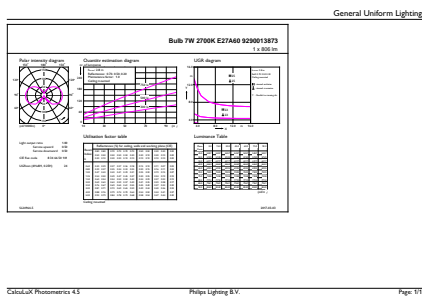

CorePro GLass LED-Lampen

Dimmen

Dimmbar	Nein

Mechanische Kenndaten

Kolbenausführung	Klar
Kolbenform	A60 [A 60mm]

Zulassungen und Anwendungseigenschaften

Energieeffizienzklasse	E
Energieverbrauch kWh/1.000 Std.	7 kWh
EPREL-Registrierungsnummer	387390

Produktdaten

Gesamt-Produktcode	871951438003500
Bestell-Produktname	CorePro LEDBulbND 7-60W E27 WW A60 CL G
EAN/UPC - Produkt	8719514380035
Bestellcode	38003500
Anzahl pro Verpackung	1
SAP-Zähler - Pakete pro Außenkarton	10
SAP-Material	929001387362
Kopie Nettogewicht (Einzelteil)	0,030 kg

Abmessungsskizzen

Product	D	C
CorePro LEDBulbND 7-60W E27 WW A60 CL G	60 mm	104 mm

CorePro LEDBulbND 7-60W E27 WW A60 CL G

Photometrische Daten

General uniform lighting

Spectral Power Distribution Colour