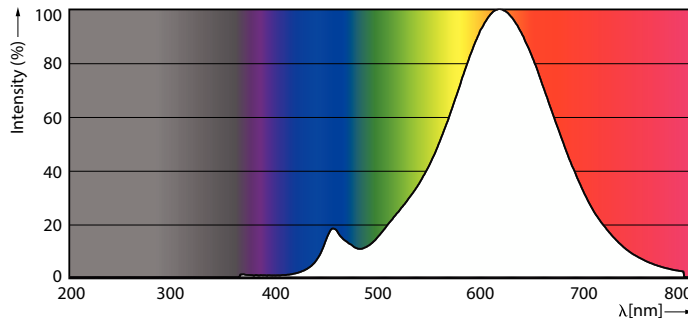

CorePro GLass LED-Lampen

Dimmen

Dimmbar	Nein

Mechanische Kenndaten

Kolbenausführung	Klar
Kolbenform	A60 [A 60mm]

Zulassungen und Anwendungseigenschaften

Energieeffizienzklasse	E
Energieverbrauch kWh/1.000 Std.	7 kWh
EPREL-Registrierungsnummer	387390

Produktdaten

Gesamt-Produktcode	871951438003500
Bestell-Produktname	CorePro LEDBulbND 7-60W E27 WW A60 CL G
EAN/UPC - Produkt	8719514380035
Bestellcode	38003500
Anzahl pro Verpackung	1
SAP-Zähler - Pakete pro Außenkarton	10
SAP-Material	929001387362
Kopie Nettogewicht (Einzelteil)	0,030 kg

Abmessungsskizzen

Product	D	C
CorePro LEDBulbND 7-60W E27 WW A60 CL G	60 mm	104 mm

CorePro LEDBulbND 7-60W E27 WW A60 CL G

Photometrische Daten

General uniform lighting

Spectral Power Distribution Colour