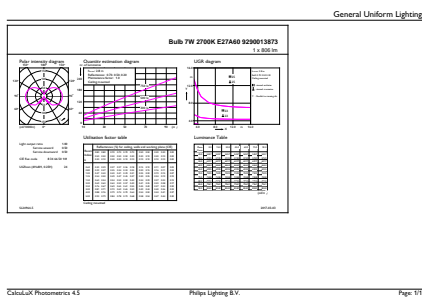

CorePro GLass LED-Lampen

Kolbenform	A60 [A 60mm]
Zulassungen und Anwendungseigenschaften	
Energieeffizienzklasse	E
Energieverbrauch kWh/1.000 Std.	7 kWh
EPREL-Registrierungsnummer	387390
Produktdaten	
Gesamt-Produktcode	871951438996000
Bestell-Produktname	CorePro LEDBulbND7-60W E27 WW A60 CLG3pk

EAN/UPC - Produkt	8719514389977
Bestellcode	38996000
Anzahl pro Verpackung	1
SAP-Zähler - Pakete pro Außenkarton	6
SAP-Material	929001387314
Kopie Nettogewicht (Einzelteil)	0,028 kg

Abmessungsskizzen

Product	D	C
CorePro LEDBulbND7-60W E27 WW A60 CLG3pk	60 mm	104 mm

CorePro LEDBulbND7-60W E27 WW A60 CLG3pk

Photometrische Daten

General uniform lighting