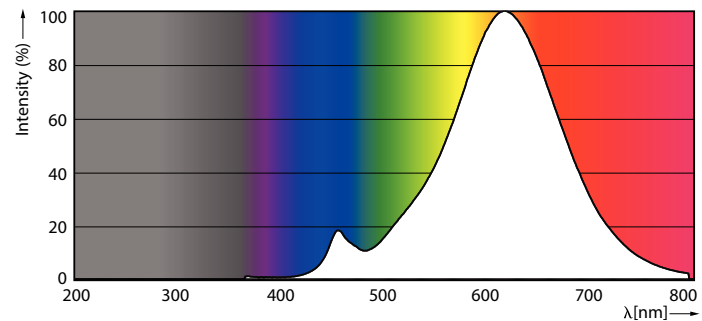

Produkt Daten

Allgemeine Eigenschaften	
Socket	E27 [E27]
EU RoHS-konform	Ja
Nennlebensdauer (Nom)	15000 h
Schaltzyklus	20000
Stufe	CorePro

Lichttechnische Daten	
Farbcode	827 [CCT von 2700 K]
Lichtstrom (Nom)	806 lm
Lichtfarbe	Warmweiß (WW)
Ähnlichste Farbtemperatur (Nom)	2700 K
Nennlichtausbeute (nom.)	115,00 lm/W
Farbkonsistenz	<6
Farbwiedergabeindex (Nom.)	80
Restlichtstrom am Ende der Nennlebensdauer (Nom.)	70 %

Temperaturkenndaten	
Gehäusetemperatur (max)	45 °C

Dimmen	
Dimmbar	Nein

Mechanische Kenndaten	
Kolbenausführung	Klar

CorePro GLass LED-Lampen

Kolbenform	A60 [A 60mm]
Zulassungen und Anwendungseigenschaften	
Energieeffizienzklasse	E
Energieverbrauch kWh/1.000 Std.	7 kWh
EPREL-Registrierungsnummer	387390
Produktdaten	
Gesamt-Produktcode	871951438996000
Bestell-Produktname	CorePro LEDBulbND7-60W E27 WW A60 CLG3pk

CorePro LEDBulbND7-60W E27 WW A60 CLG3pk

Photometrische Daten

General uniform lighting

Spectral Power Distribution Colour

CorePro Glass LED-Lampen

Photometrische Daten

Light Distribution Diagram

Lebensdauer