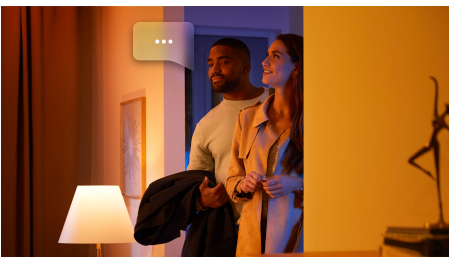

Steuere Lampen mit Deiner Stimme*

Philips Hue funktioniert mit Amazon Alexa und dem Google Assistant, wenn es mit einem kompatiblen Google Nest oder Amazon Echo Gerät gekoppelt wird. Einfache Sprachbefehle ermöglichen die Steuerung mehrerer Lampen oder einer einzelnen Lampe in einem Zimmer.