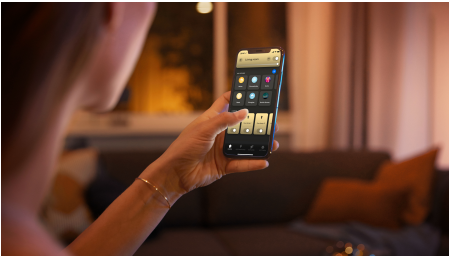

## Unkompliziertes, smartes Lichtsystem

Diese beiden smarten E27 LED-Lampen sind für die meisten Leuchten geeignet. Sie bieten ein kaltweißes und warmweißes Licht mit allen dazwischenliegenden Weißtönen sowie ein sofortiges, kabelloses Dimmen.

### Einfaches, smartes Lichtsystem

- Steuere bis zu 10 Lampen mit der Bluetooth App
- Steuere Lampen mit Deiner Stimme\*
- Kreiere mit warmweißem bis kühlweißem Licht die passende Stimmung.
- Finde die idealen Lichtszenen für Deine täglichen Aktivitäten
- Nutze mit der Hue Bridge das gesamte Spektrum der smarten Beleuchtungsfunktionen

## Steuere bis zu 10 Lampen mit der Bluetooth App

Steuere mit der Hue Bluetooth App Deine smarten Hue Lampen in einem einzelnen Raum Deines Zuhauses. Füge bis zu 10 smarte Lampen hinzu und steuere sie alle mit einer Berührung auf Deinem mobilen Gerät.

## Finde die idealen Lichtszenen für Deine täglichen Aktivitäten

Erleichtere und verschönere Deinen Alltag mit vier voreingestellten Lichtszenen, die speziell für Deine täglichen Aktivitäten entwickelt wurden: Energie tanken, Konzentrieren, Lesen und Entspannen. Die zwei Szenen mit kühleren Tönen, Energie tanken und Konzentrieren, beleben Dich am Morgen oder sorgen für Konzentration. Die wärmeren Szenen Lesen und Entspannen machen es Dir einfacher, ein gutes Buch zu genießen oder innerlich zur Ruhe zu kommen.