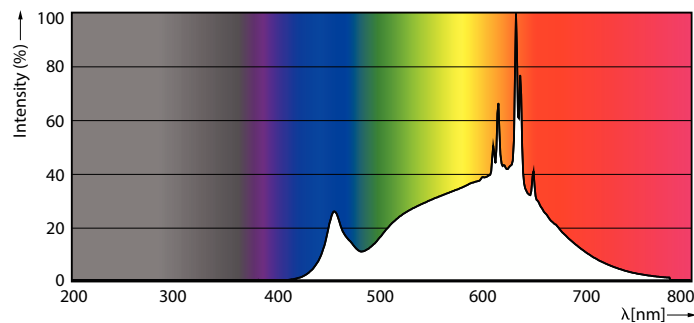

Farbwiedergabeindex (Nom.)	95
Restlichtstrom am Ende der Nennlebensdauer (Nom.)	70 %
Lichtstrom im 90° Winkel	1270 lm

Elektrische Kenndaten	
Eingangsfrequenz	50 bis 60 Hz
Power (Rated) (Nom)	20 W
Lampenstrom (Nom)	2000 mA
Äquivalente Leistung	100 W
Startzeit (Nom)	0,5 s
Aufwärmzeit bis 60 % Licht (Nom.)	0,5 s
Leistungsfaktor (Nom)	0,7
Spannung (Nom)	12 V

Abmessungsskizzen

MAS LEDExpertColor 20-100W 930 AR111 24D

Product	D	C
MAS LEDExpertColor 20-100W 930 AR111 24D	111 mm	62 mm

Photometrische Daten

Spectral Power Distribution Colour

Light Distribution Diagram