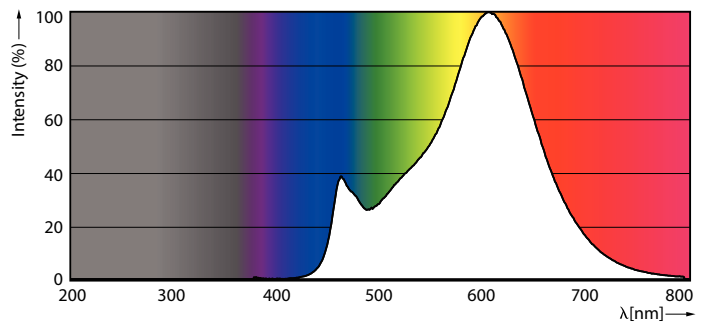

LEDbulb 13W A67 E27 827 CL