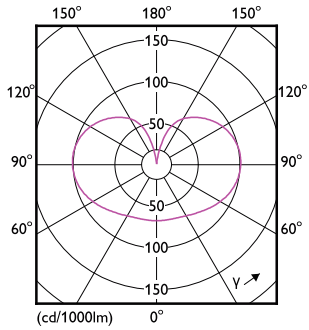

LED-Lampen mit klassischem Glühfaden

Photometrische Daten

LEDbulb A67 E27 2000lm CL