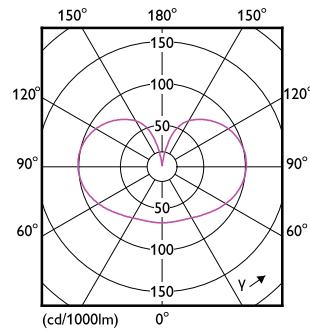

LEDbulb A67 E27 2000lm CL