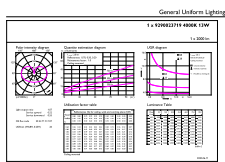

Photometrische Daten

LEDbulb 13W A67 E27 840 FR