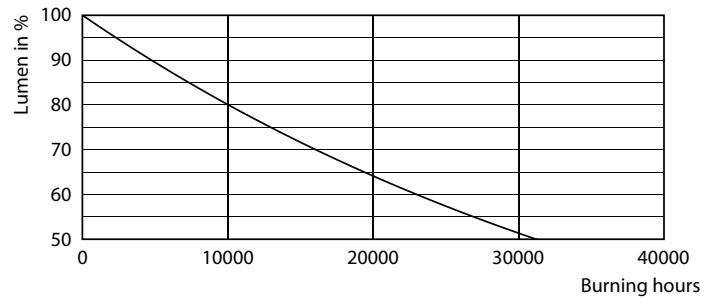

LED-Lampen mit klassischem Glühfaden

Photometrische Daten

Lebensdauer

15K LMP