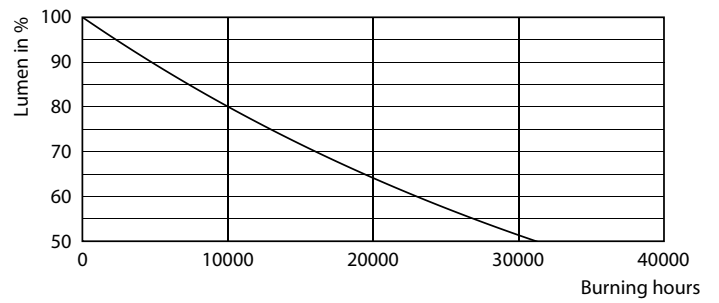

LED-Lampen mit klassischem Glühfaden

Photometrische Daten

LEDbulb 17,5W A67 E27 827 FR

Lebensdauer

15K LED

15K LMP