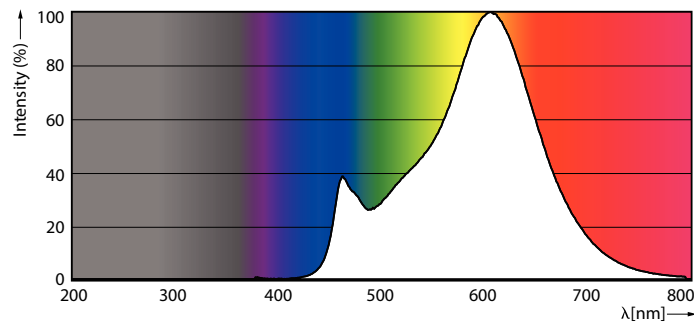

Photometrische Daten

LEDbulb 13W A67 E27 827 CL