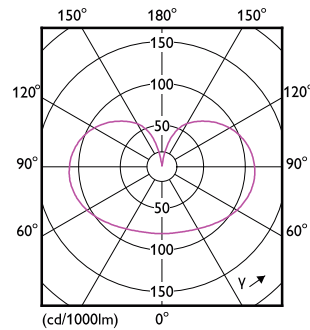

Produkt Daten

Allgemeine Eigenschaften		Ähnlichste Farbtemperatur (Nom)	
Sockel	E27 [E27]	Ähnlichste Farbtemperatur (Nom)	2700 K
EU RoHS-konform	Ja	Nennlichtausbeute (nom.)	140,00 lm/W
Nennlebensdauer (Nom)	15000 h	Farbkonsistenz	<6
Schaltzyklus	20000X	Farbwiedergabeindex (Nom.)	80
Technische Type	17.5-150W	Restlichtstrom am Ende der Nennlebensdauer (Nom.)	70 %
Lichttechnische Daten		Elektrische Kenndaten	
Farbcode	827 [CCT von 2700 K]	Eingangsfrequenz	50 bis 60 Hz
Lichtstrom (Nom)	2452 lm	Power (Rated) (Nom)	17,5 W
Lichtfarbe	Warmweiß (WW)	Lampenstrom (Nom)	150 mA

Abmessungsskizzen

A67 220-240V 150W 2452lm 2700K E27 ND FR

Product	D	C
LED classic 150W A67 E27 WW FR NDRFSRT4	70 mm	121 mm

Photometrische Daten

LEDbulb 13W A67 E27 827 CL

LEDbulb A67 E27 2452lm CL

LED-Lampen mit klassischem Glühfaden