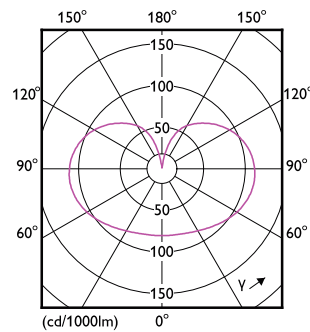

Produkt Daten

Allgemeine Eigenschaften		Ähnlichste Farbtemperatur (Nom)	
Sockel	E27 [E27]	Ähnlichste Farbtemperatur (Nom)	4000 K
EU RoHS-konform	Ja	Nennlichtausbeute (nom.)	140,00 lm/W
Nennlebensdauer (Nom)	15000 h	Farbkonsistenz	<6
Schaltzyklus	20000X	Farbwiedergabeindex (Nom.)	80
Technische Type	17.5-150W	Restlichtstrom am Ende der Nennlebensdauer (Nom.)	70 %
Lichttechnische Daten		Elektrische Kenndaten	
Farbcode	840 [CCT von 4000 K]	Eingangsfrequenz	50 bis 60 Hz
Lichtstrom (Nom)	2452 lm	Power (Rated) (Nom)	17,5 W
Lichtfarbe	Neutralweiß (CW)	Lampenstrom (Nom)	150 mA

Abmessungsskizzen

A67 220-240V 150W 2452lm 4000K E27 ND FR

Product	D	C
LED classic 150W A67 E27 CW FR ND 1SRT4	70 mm	121 mm

Photometrische Daten

LEDbulb 17,5W A67 E27 840 FR

LEDbulb A67 E27 2452lm CL

LED-Lampen mit klassischem Glühfaden