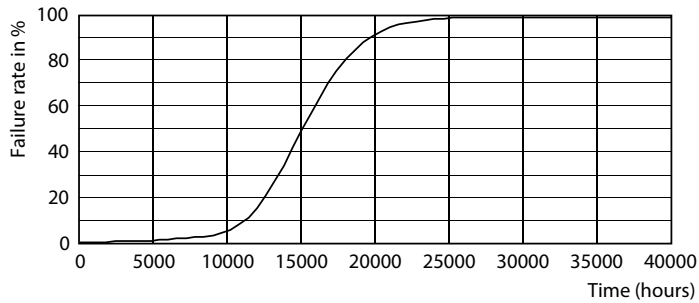

Lebensdauer

15K LED