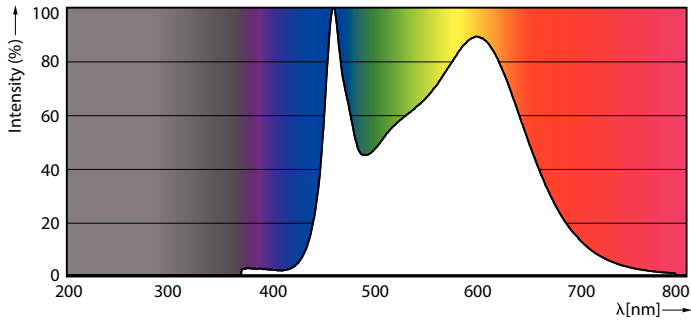

LED-Lampen mit klassischem Glühfaden

Photometrische Daten

LEDbulb 13W A67 E27 840 CL