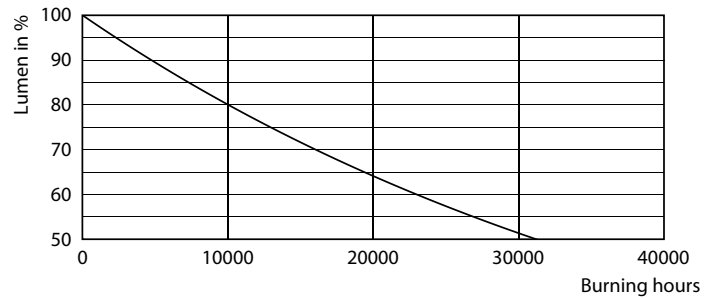

Produkt Daten

Allgemeine Eigenschaften		Ähnlichste Farbtemperatur (Nom)	
Sockel	E27 [E27]	Ähnlichste Farbtemperatur (Nom)	4000 K
EU RoHS-konform	Ja	Nennlichtausbeute (nom.)	140,00 lm/W
Nennlebensdauer (Nom)	15000 h	Farbkonsistenz	<6
Schaltzyklus	20000X	Farbwiedergabeindex (Nom.)	80
Technische Type	17.5-150W	Restlichtstrom am Ende der Nennlebensdauer (Nom.)	70 %
Lichttechnische Daten		Elektrische Kenndaten	
Farbcode	840 [CCT von 4000 K]	Eingangsfrequenz	50 bis 60 Hz
Lichtstrom (Nom)	2452 lm	Power (Rated) (Nom)	17,5 W
Lichtfarbe	Neutralweiß (CW)	Lampenstrom (Nom)	150 mA

Photometrische Daten

LEDbulb 13W A67 E27 840 CL

Lebensdauer

15K LED

15K LMP