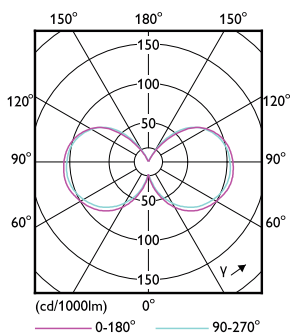

Produkt Daten

Allgemeine Eigenschaften		Lichtfarbe	
Sockel	E27 [E27]	Warmweiß (WW)	
EU RoHS-konform	Ja	Ähnlichste Farbtemperatur (Nom)	2700 K
Nennlebensdauer (Nom)	15000 h	Nennlichtausbeute (nom.)	90,00 lm/W
Schaltzyklus	20000X	Farbkonsistenz	<6
Technische Type	7.2-50W	Farbwiedergabeindex (Nom.)	80
		Restlichtstrom am Ende der Nennlebensdauer (Nom.)	70 %
Lichttechnische Daten		Elektrische Kenndaten	
Farbcode	827 [CCT von 2700 K]	Eingangsfrequenz	50 bis 60 Hz
Ausstrahlungswinkel (Nom)	270 °	Power (Rated) (Nom)	7.2 W
Lichtstrom (Nom)	650 lm		

Abmessungsskizzen

A60 48W 600lm 2700K E27 D Crown Mirror

Product

LED classic CM 50W A60 E27 WW CL D SRT4

Photometrische Daten

LEDbulb CLA A60 E27 CM

LEDbulb CLA 7 2 W A60 E27 827 CM

LED-Lampen mit klassischem Glühfaden

Photometrische Daten

© Philips Lighting B.V. 2021

LEDbulb CLA 7 2 W A60 E27 827 CM

Lebensdauer

15K LED

15K LMP