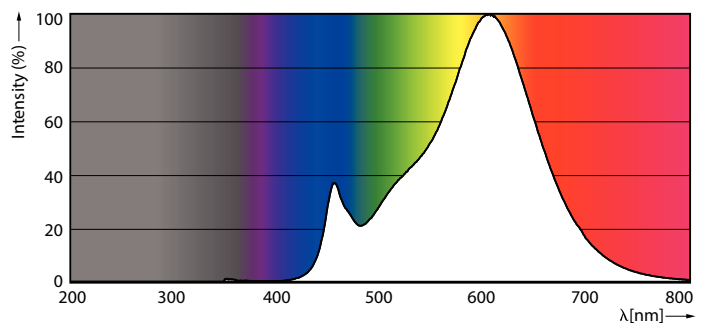

Produkt Daten

Allgemeine Eigenschaften		Lichtfarbe	
Sockel	E27 [E27]	Warmweiß (WW)	
EU RoHS-konform	Ja	Ähnlichste Farbtemperatur (Nom)	2700 K
Nennlebensdauer (Nom)	15000 h	Nennlichtausbeute (nom.)	90,00 lm/W
Schaltzyklus	20000X	Farbkonsistenz	<6
Technische Type	7.2-50W	Farbwiedergabeindex (Nom.)	80
		Restlichtstrom am Ende der Nennlebensdauer (Nom.)	70 %
Lichttechnische Daten		Elektrische Kenndaten	
Farbcode	827 [CCT von 2700 K]	Eingangsfrequenz	50 bis 60 Hz
Ausstrahlungswinkel (Nom)	270 °	Power (Rated) (Nom)	7.2 W
Lichtstrom (Nom)	650 lm		

Abmessungsskizzen

A60 48W 600lm 2700K E27 D Crown Mirror

Product

LED classic CM 50W A60 E27 WW CL D SRT4

Photometrische Daten

LEDbulb CLA A60 E27 CM

LEDbulb CLA 7 2 W A60 E27 827 CM

LED-Lampen mit klassischem Glühfaden