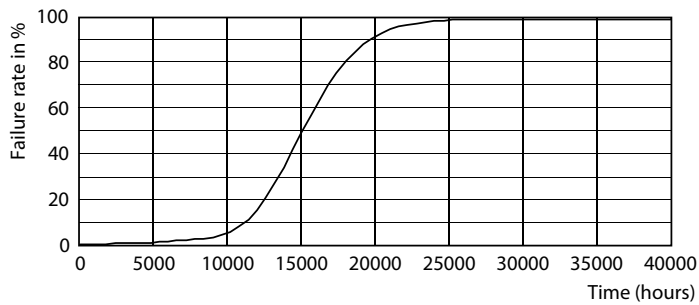

LED-Lampen mit klassischem Glühfaden

Photometrische Daten

© Philips Lighting B.V. 2021

LEDbulb CLA 7 2 W A60 E27 827 CM

Lebensdauer

15K LED