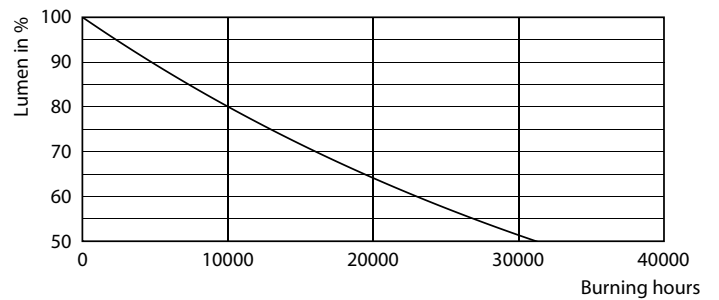

Produkt Daten

Allgemeine Eigenschaften		Lichtfarbe	
Sockel	E27 [E27]	Warmweiß (WW)	
EU RoHS-konform	Ja	Ähnlichste Farbtemperatur (Nom)	2700 K
Nennlebensdauer (Nom)	15000 h	Nennlichtausbeute (nom.)	90,00 lm/W
Schaltzyklus	20000X	Farbkonsistenz	<6
Technische Type	7.2-50W	Farbwiedergabeindex (Nom.)	80
		Restlichtstrom am Ende der Nennlebensdauer (Nom.)	70 %
Lichttechnische Daten		Elektrische Kenndaten	
Farbcode	827 [CCT von 2700 K]	Eingangsfrequenz	50 bis 60 Hz
Ausstrahlungswinkel (Nom)	270 °	Power (Rated) (Nom)	7.2 W
Lichtstrom (Nom)	650 lm		

Abmessungsskizzen

A60 48W 600lm 2700K E27 D Crown Mirror

Product

LED classic CM 50W A60 E27 WW CL D SRT4

Photometrische Daten

LEDbulb CLA A60 E27 CM

LEDbulb CLA 7 2 W A60 E27 827 CM

LED-Lampen mit klassischem Glühfaden

Photometrische Daten

© Philips Lighting B.V. 2021

LEDbulb CLA 7 2 W A60 E27 827 CM

Lebensdauer

15K LED

15K LMP